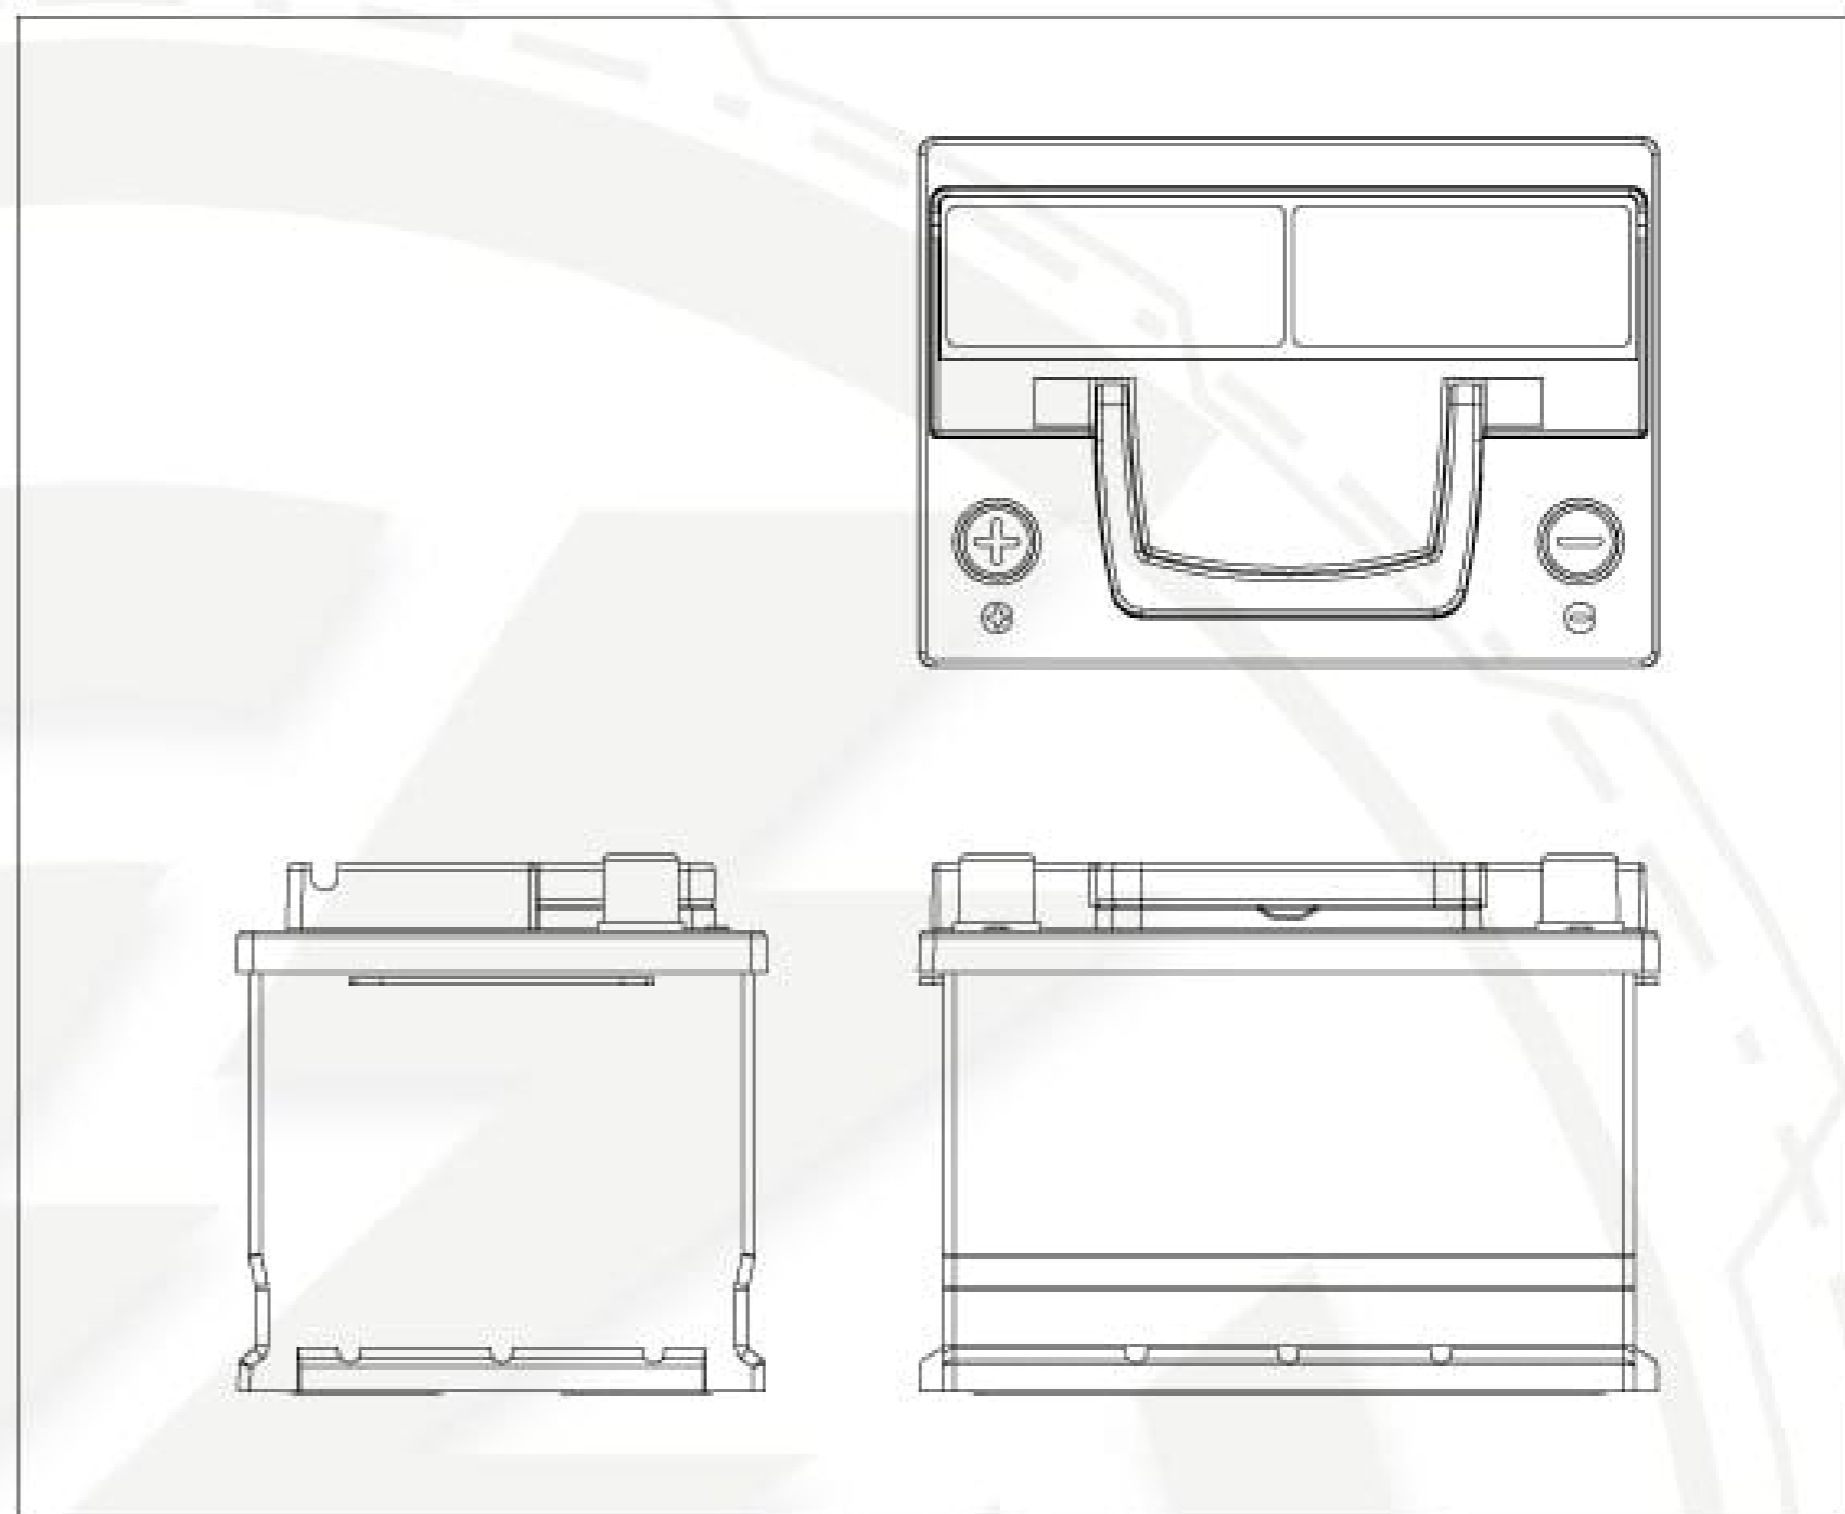

TX 42-60

FICHA TÉCNICA

TIPO DE TERMINAL

BORNE GRUESO

SAE Post

← 17.69mm →

← 19.57mm →

18,36mm

POLARIDAD

NORMAL

INVERTIDA

ESPECIFICACIONES & CARACTERÍSTICAS

VOLTAJE 12V
CAP NOMINAL 60
CAP RESERVA 92
CCA 500
CA 600

DIMENSIÓN

LARGO 233mm
ANCHO 175 mm
ALTO 175 mm

CAJA
CUBIERTA
TAPONES
SEPARADORES
TERMINADO
ALEACIÓN

PP DE ALTO IMPACTO
 SELLADA, CON TAPONES
 POD, PUSH, 35 TIPO ROSCA
 FIBRA DE VIDRIO
 LIBRE MANTENIMIENTO
 PLOMO, PLATA, CALCIO

Máxima Duración