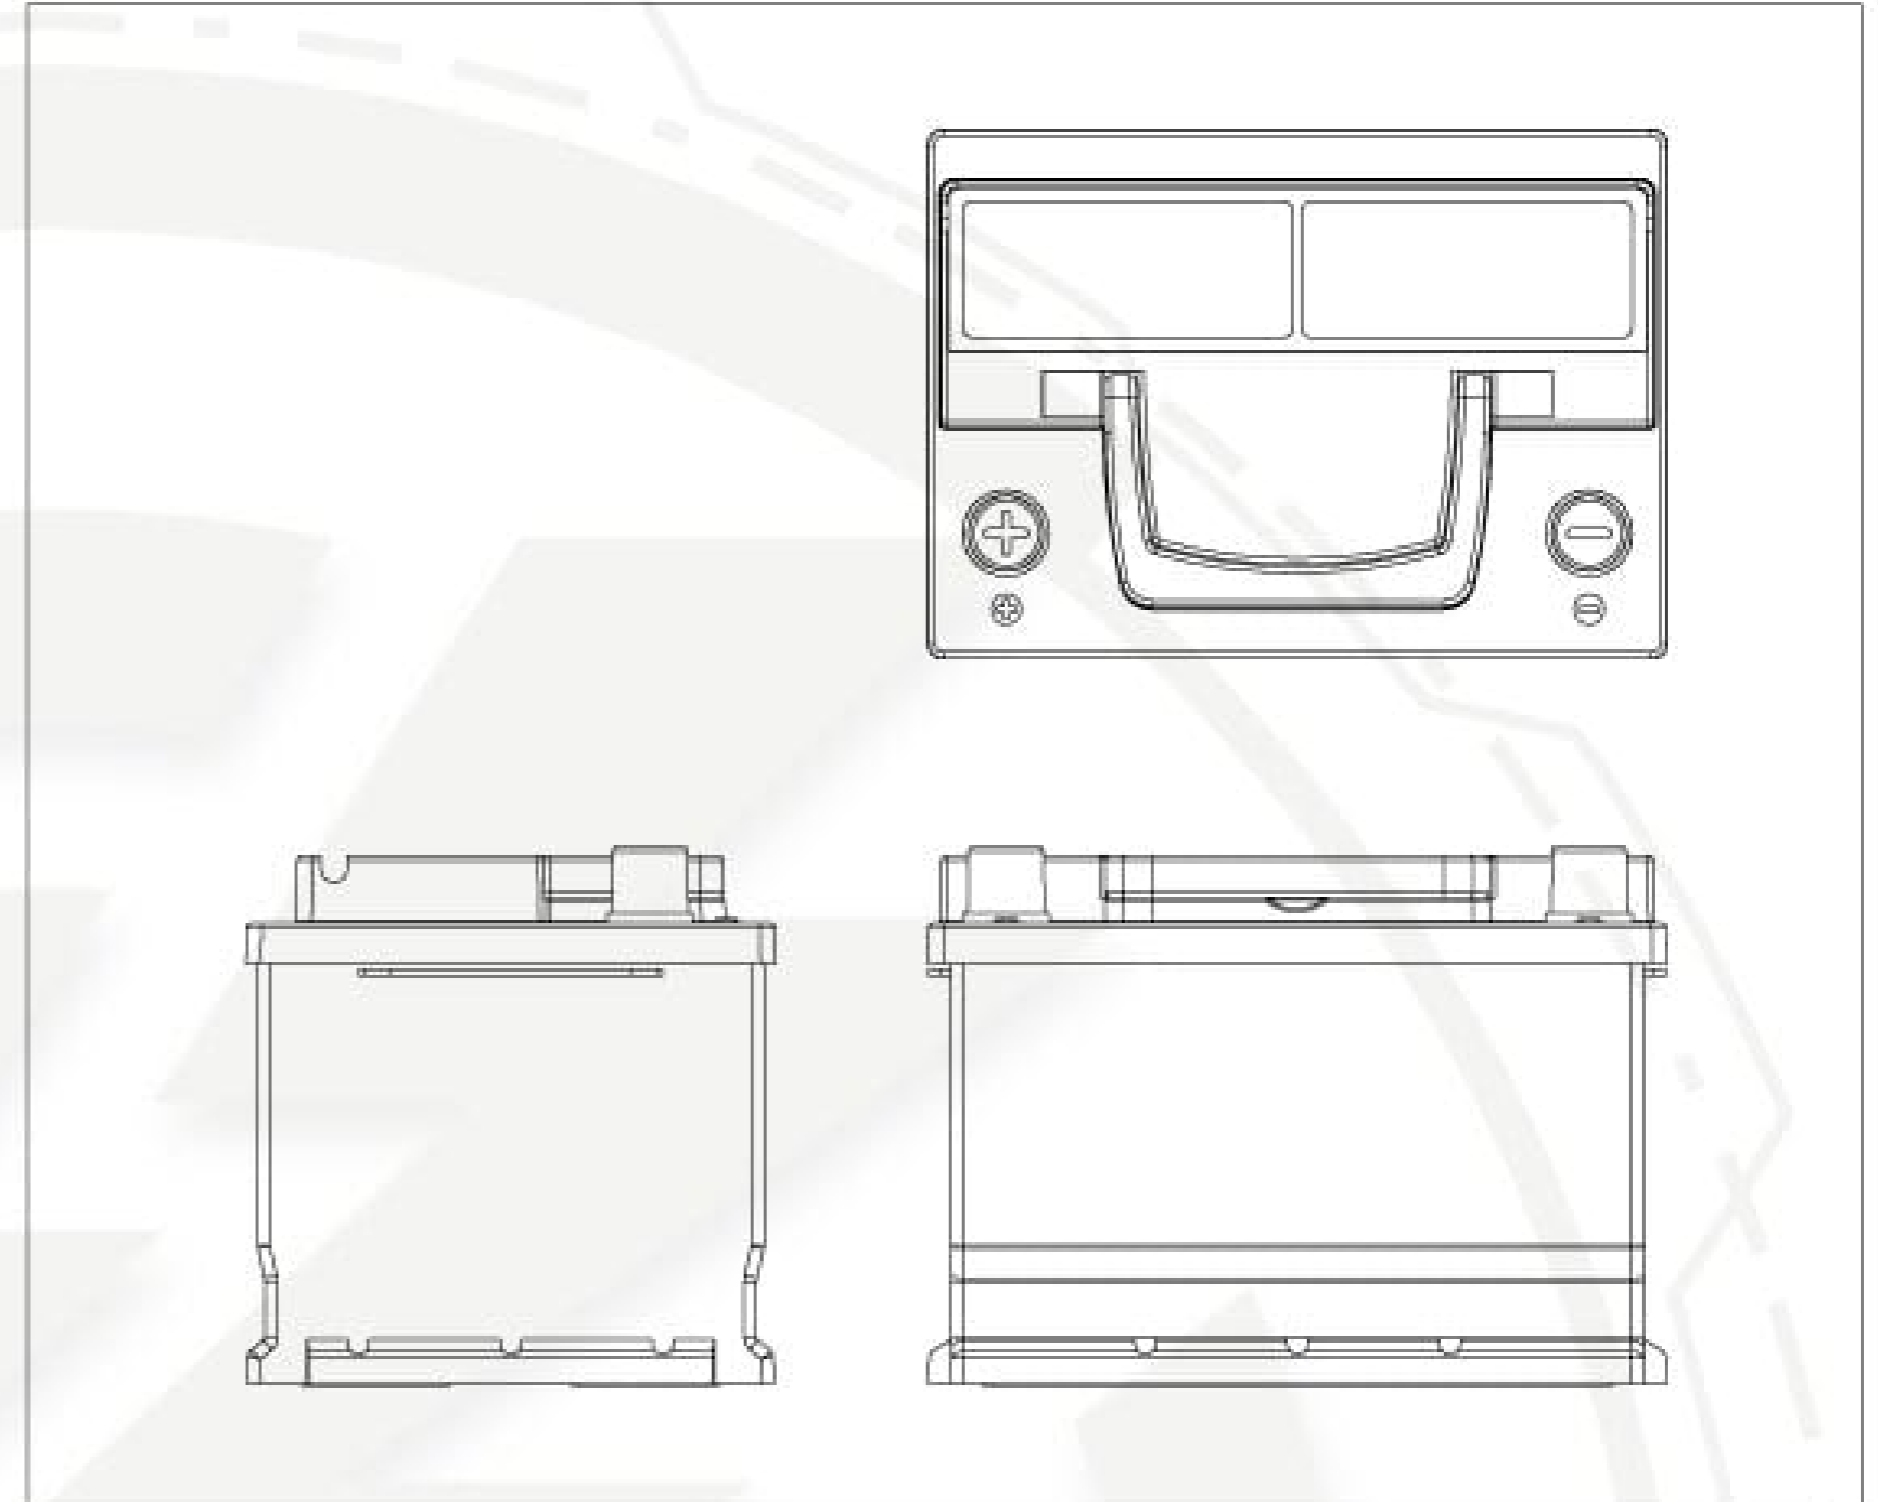

ECO 42-55

FICHA TÉCNICA

TIPO DE TERMINAL

BORNE GRUESO
SAE Post

POLARIDAD

ESPECIFICACIONES & CARACTERÍSTICAS

VOLTAJE 12V
CAP NOMINAL 55
CAP RESERVA 86
CCA 460
CA 552

DIMENSIÓN LARGO 233 mm
ANCHO 175 mm
ALTO 175mm

CAJA PP DE ALTO IMPACTO
CUBIERTA SELLADA, CON TAPONES
TAPONES POD, PUSH, 35 TIPO ROSCA
SEPARADORES FIBRA DE VIDRIO
TERMINADO LIBRE MANTENIMIENTO
ALEACIÓN PLOMO, PLATA, CALCIO

Máxima Duración