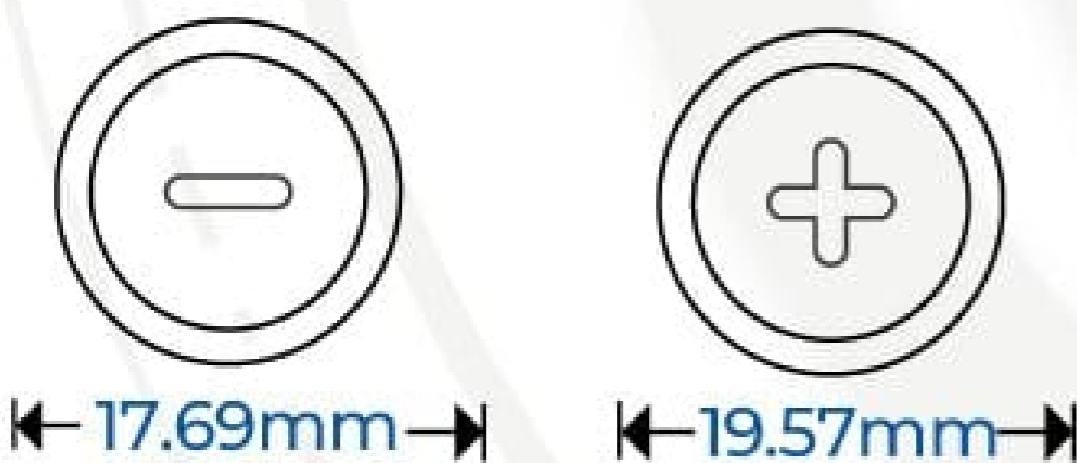

ECO 42-55

FICHA TÉCNICA

TIPO DE TERMINAL

BORNE GRUESO
SAE Post

POLARIDAD

ESPECIFICACIONES & CARACTERÍSTICAS

VOLTAJE 12V
CAP NOMINAL 55
CAP RESERVA 86
CCA 460
CA 552

DIMENSIÓN LARGO 233 mm
ANCHO 175 mm
ALTO 175mm

CAJA PP DE ALTO IMPACTO
CUBIERTA SELLADA, CON TAPONES
TAPONES POD, PUSH, 35 TIPO ROSCA
SEPARADORES FIBRA DE VIDRIO
TERMINADO LIBRE MANTENIMIENTO
ALEACIÓN PLOMO, PLATA, CALCIO

Máxima Duración