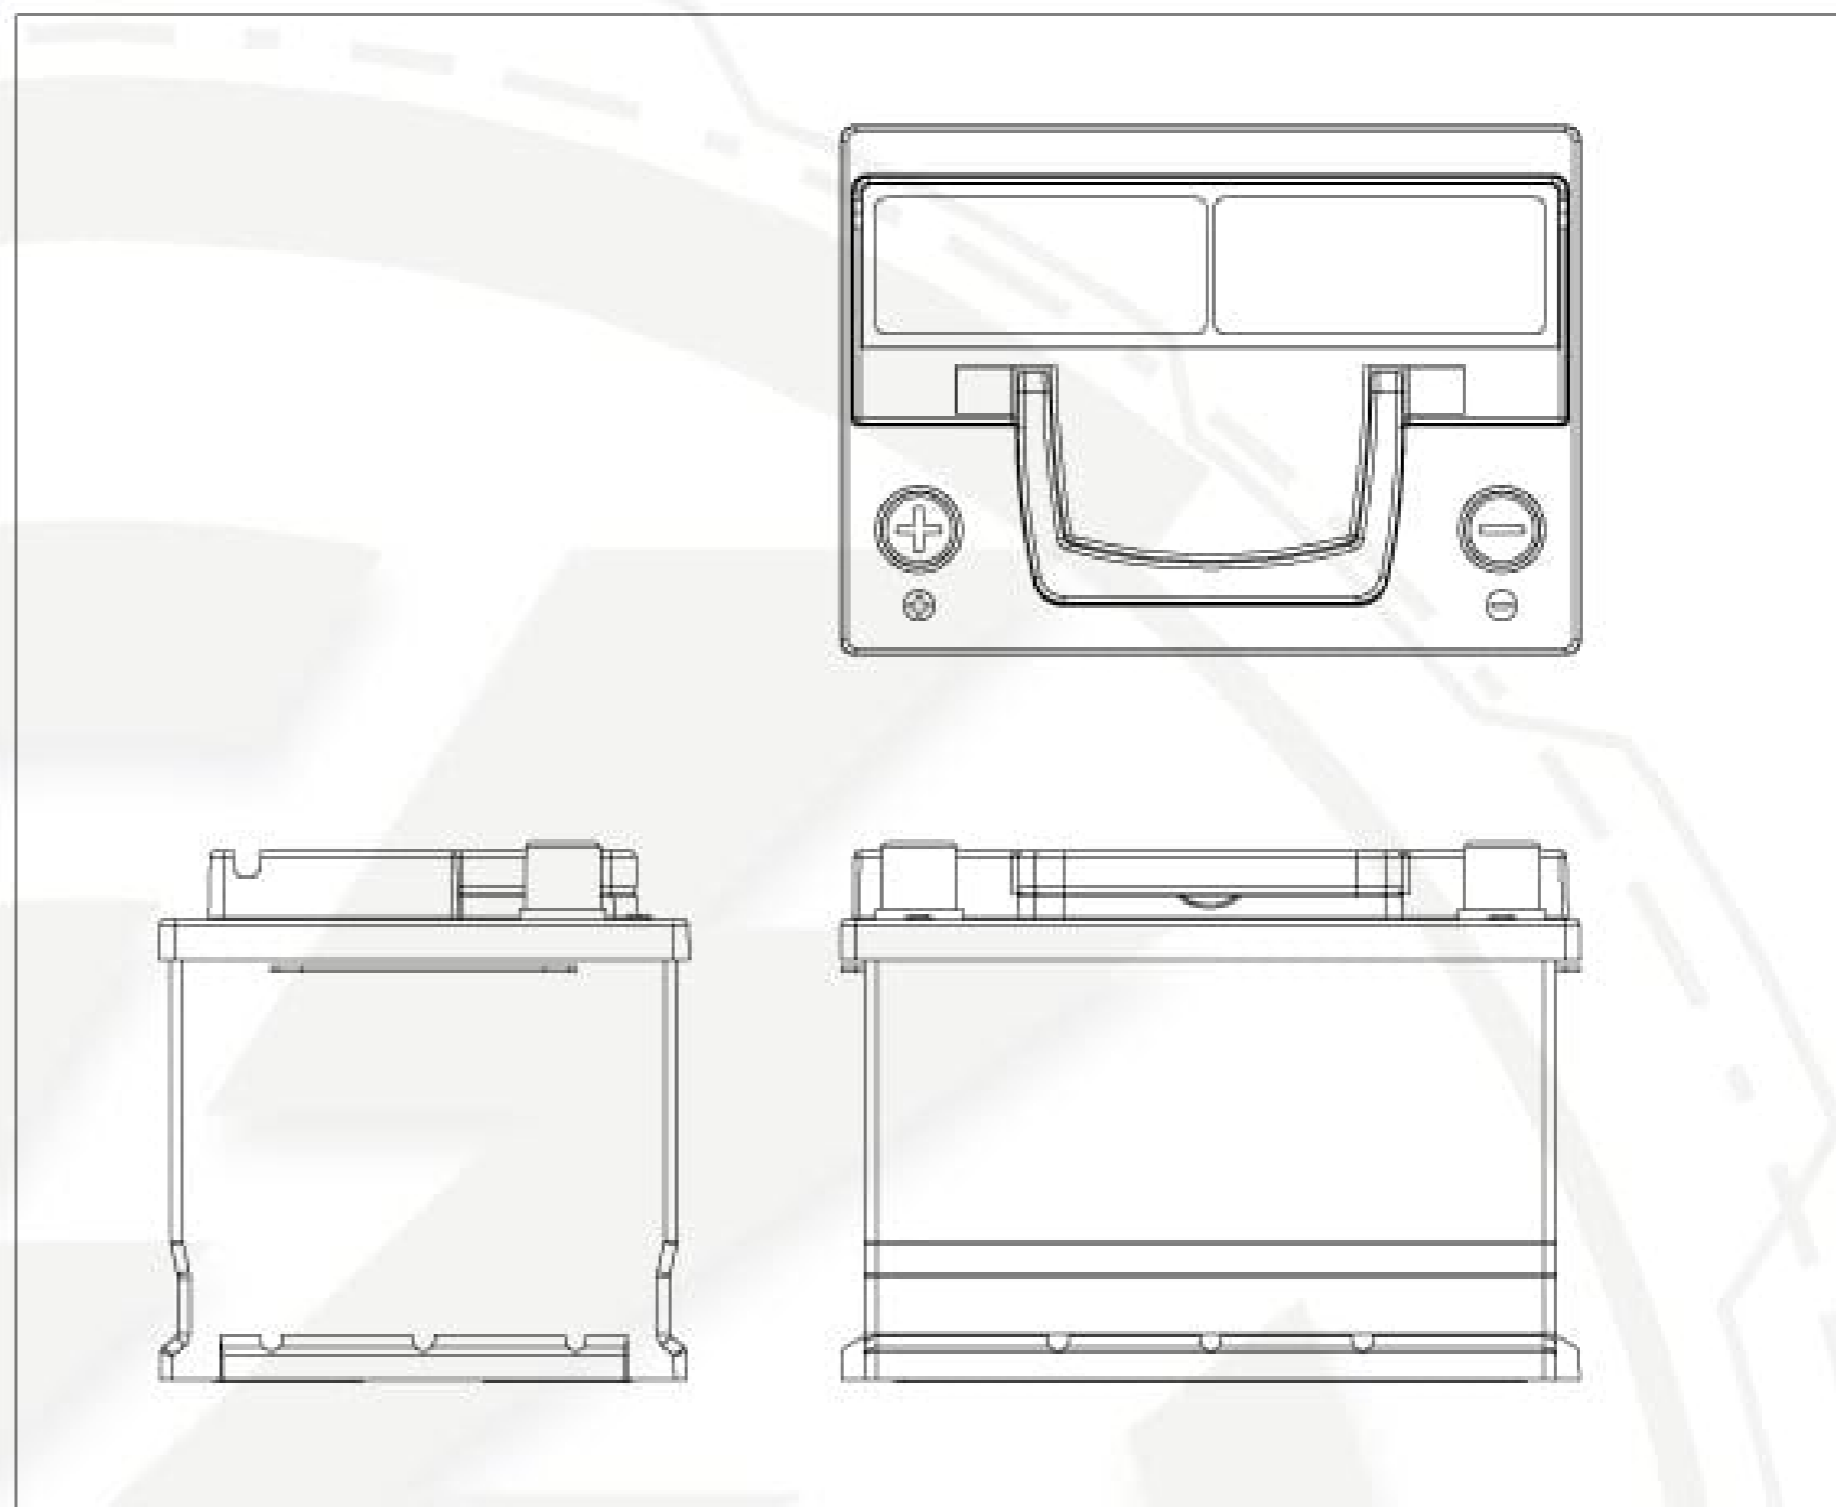

ECO 42-40

FICHA TÉCNICA

TIPO DE TERMINAL

BORNE GRUESO

SAE Post

← 17.69mm →

← 19.57mm →

18,36mm

POLARIDAD

NORMAL

INVERTIDA

ESPECIFICACIONES & CARACTERÍSTICAS

VOLTAJE	12V
CAP NOMINAL	40
CAP RESERVA	60
CCA	350
CA	420

DIMENSIÓN

LARGO	233 mm
ANCHO	175 mm
ALTO	175 mm

CAJA	PP DE ALTO IMPACTO
CUBIERTA	SELLADA, CON TAPONES
TAPONES	POD, PUSH, 35 TIPO ROSCA
SEPARADORES	FIBRA DE VIDRIO
TERMINADO	LIBRE MANTENIMIENTO
ALEACIÓN	PLOMO, PLATA, CALCIO

Máxima Duración