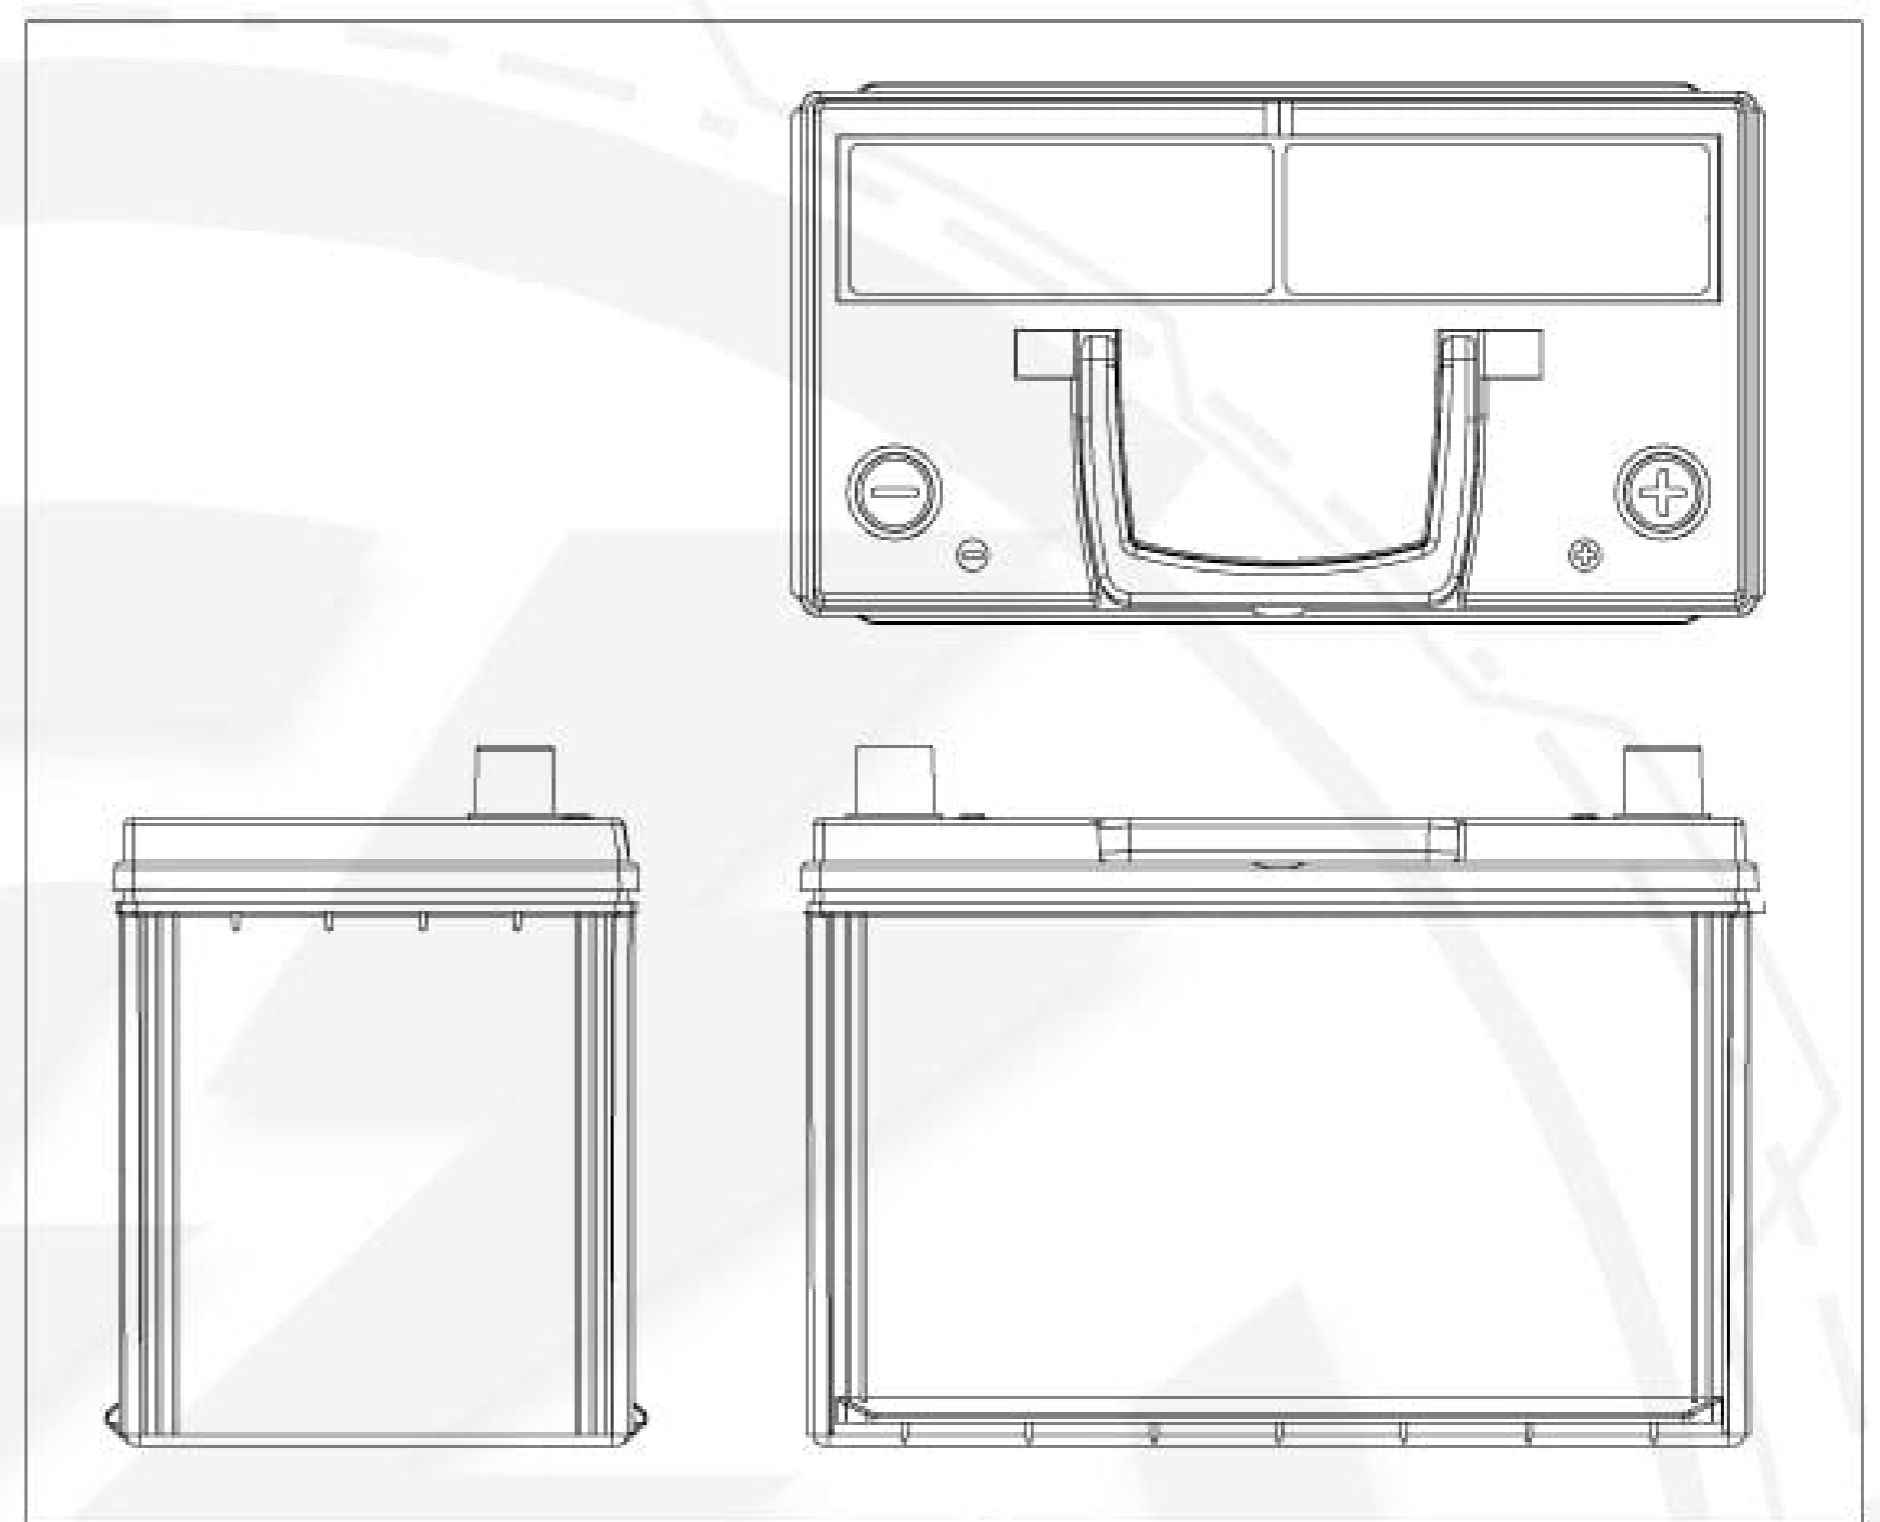

ECO 34-70

FICHA TÉCNICA

TIPO DE TERMINAL BORNE GRUESO SAE Post

17.69mm

19.57mm

18,36mm

POLARIDAD

NORMAL

INVERTIDA

ESPECIFICACIONES & CARACTERÍSTICAS

VOLTAJE	12V
CAP NOMINAL	70
CAP RESERVA	101
CCA	520
CA	618

DIMENSIÓN	LARGO	255 mm
	ANCHO	170 mm
	ALTO	200 mm

CAJA	PP DE ALTO IMPACTO
CUBIERTA	SELLADA, CON TAPONES
TAPONES	POD, PUSH, 35 TIPO ROSCA
SEPARADORES	FIBRA DE VIDRIO
TERMINADO	LIBRE MANTENIMIENTO
ALEACIÓN	PLOMO, PLATA, CALCIO

Máxima Duración