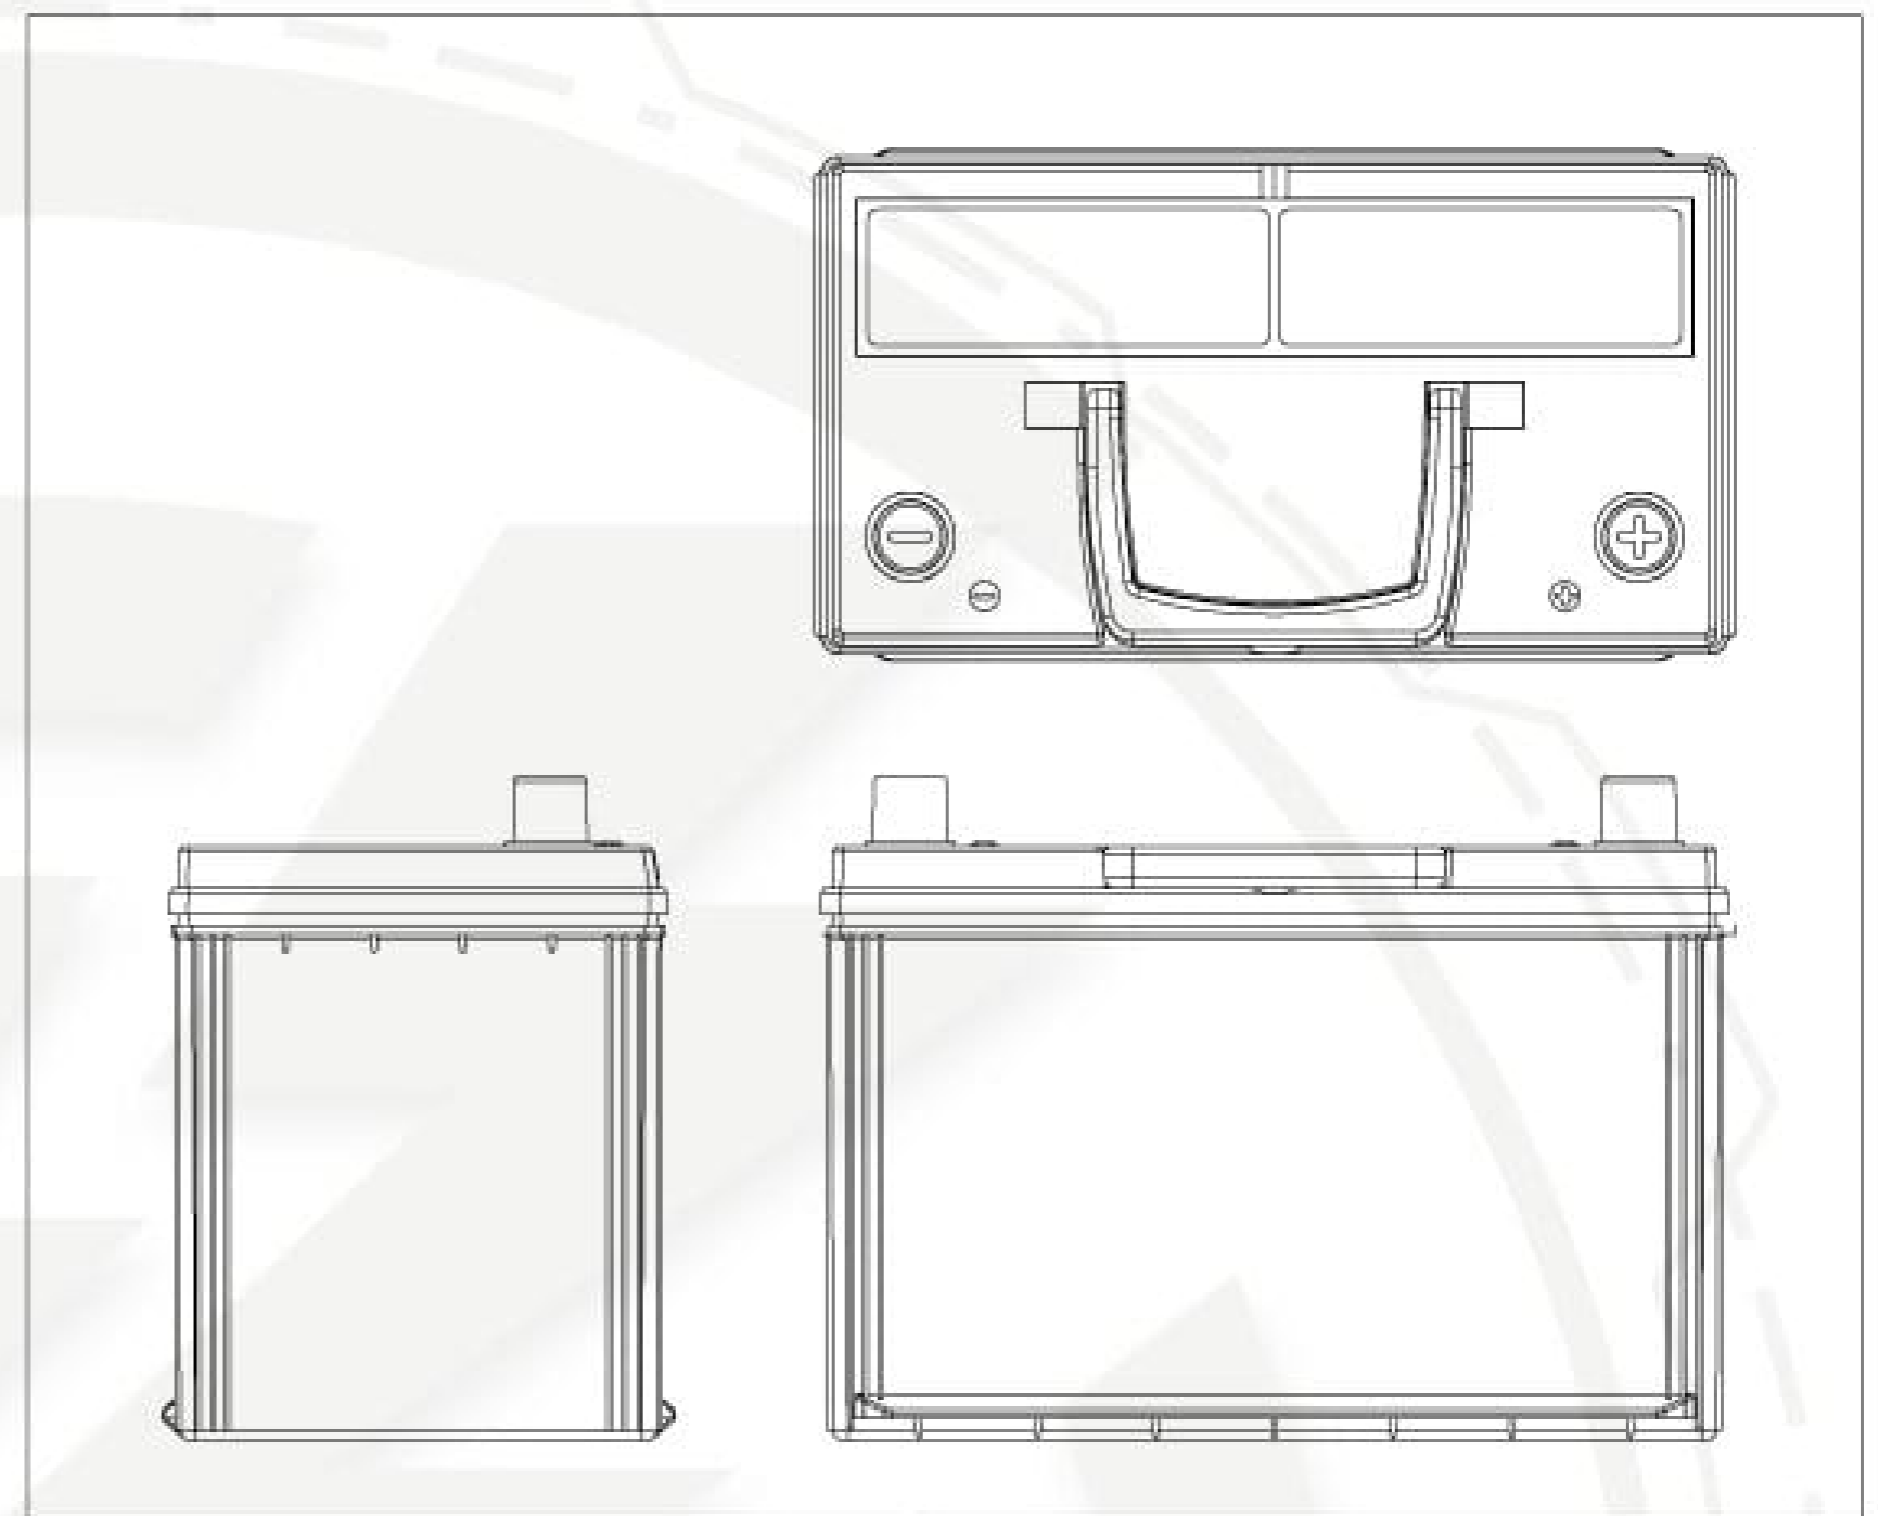

ECO 27-75

FICHA TÉCNICA

TIPO DE TERMINAL BORNE GRUESO SAE Post

17.69mm

19.57mm

18,36mm

POLARIDAD

NORMAL

INVERTIDA

ESPECIFICACIONES & CARACTERÍSTICAS

VOLTAJE	12V
CAP NOMINAL	75
CAP RESERVA	110
CCA	565
CA	678

DIMENSIÓN

LARGO	300 mm
ANCHO	168 mm
ALTO	224 mm

CAJA
CUBIERTA
TAPONES
SEPARADORES
TERMINADO
ALEACIÓN

PP DE ALTO IMPACTO
SELLADA, CON TAPONES
POD, PUSH, 35 TIPO ROSCA
FIBRA DE VIDRIO
LIBRE MANTENIMIENTO
PLOMO, PLATA, CALCIO

Máxima Duración