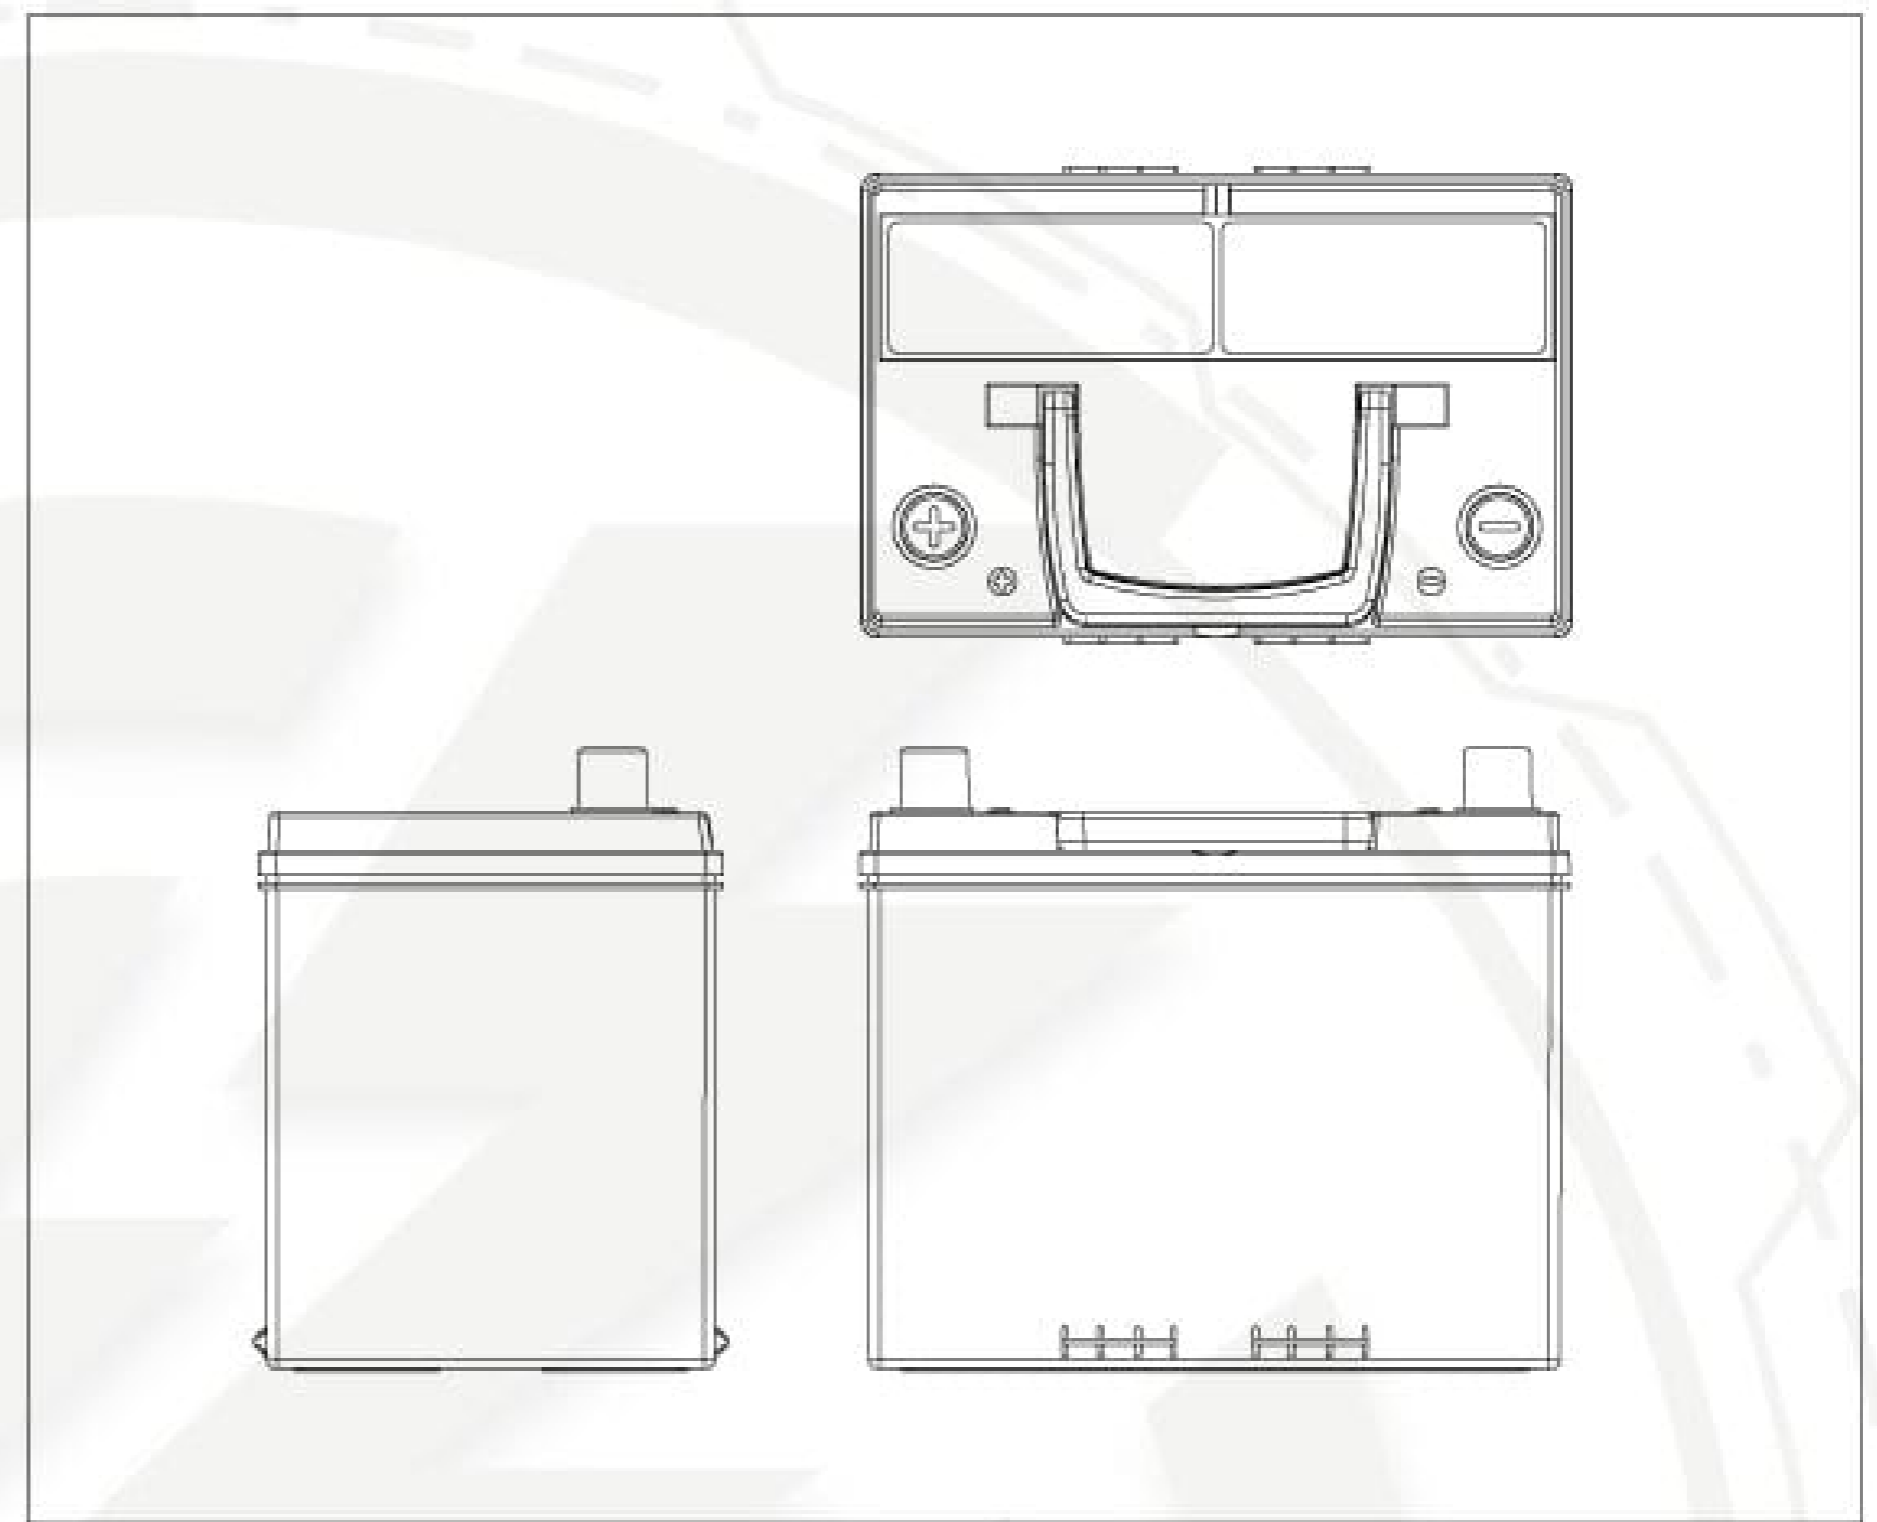

### TIPO DE TERMINAL BORNE GRUESO SAE Post

← 17.69mm →

← 19.57mm →

18,36mm

#### DIMENSIÓN

LARGO	255 mm
ANCHO	170 mm
ALTO	224 mm

CAJA  
CUBIERTA  
TAPONES  
SEPARADORES  
TERMINADO  
ALEACIÓN

PP DE ALTO IMPACTO  
SELLADA, CON TAPONES  
POD, PUSH, 35 TIPO ROSCA  
FIBRA DE VIDRIO  
LIBRE MANTENIMIENTO  
PLOMO, PLATA, CALCIO