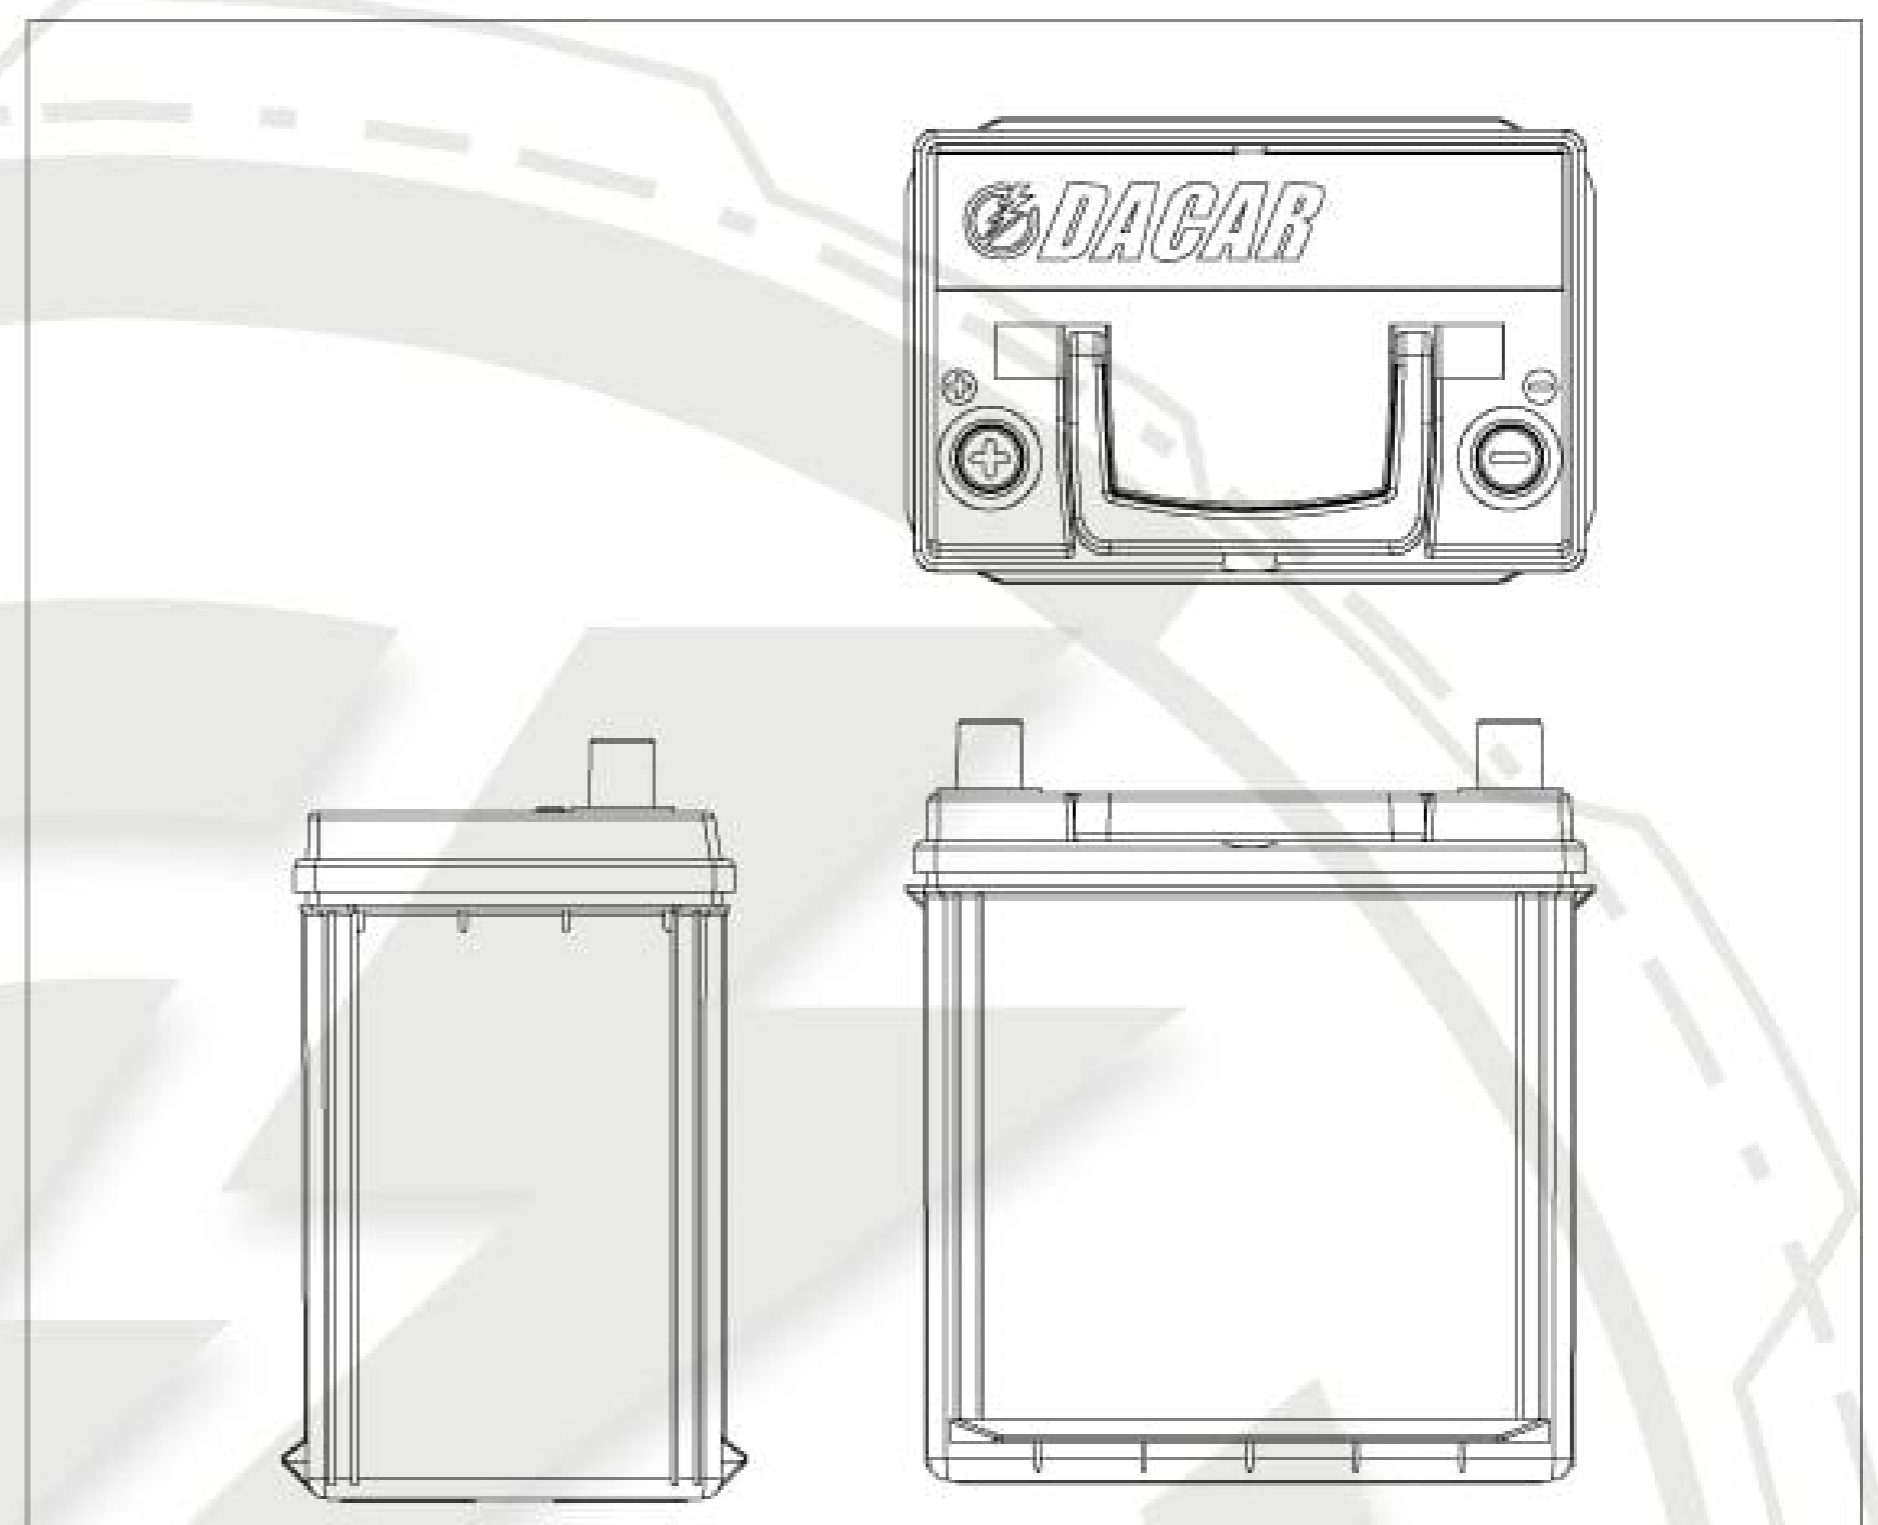

ST NS40-45

FICHA TÉCNICA

TIPO DE TERMINAL

BORNE FINO
Jis Pencil Post

← 17.69mm →

← 19.57mm →

18,36mm

POLARIDAD

NORMAL

INVERTIDA

ESPECIFICACIONES & CARACTERÍSTICAS

VOLTAJE	12V
CAP NOMINAL	45
CAP RESERVA	67
CCA	370
CA	444

DIMENSIÓN

LARGO	193mm
ANCHO	124mm
ALTO	224 mm

CAJA
CUBIERTA
TAPONES
SEPARADORES
TERMINADO
ALEACIÓN

PP DE ALTO IMPACTO
SELLADA, CON TAPONES
POD, PUSH, 35 TIPO ROSCA
FIBRA DE VIDRIO
LIBRE MANTENIMIENTO
PLOMO, PLATA, CALCIO

Máxima Duración