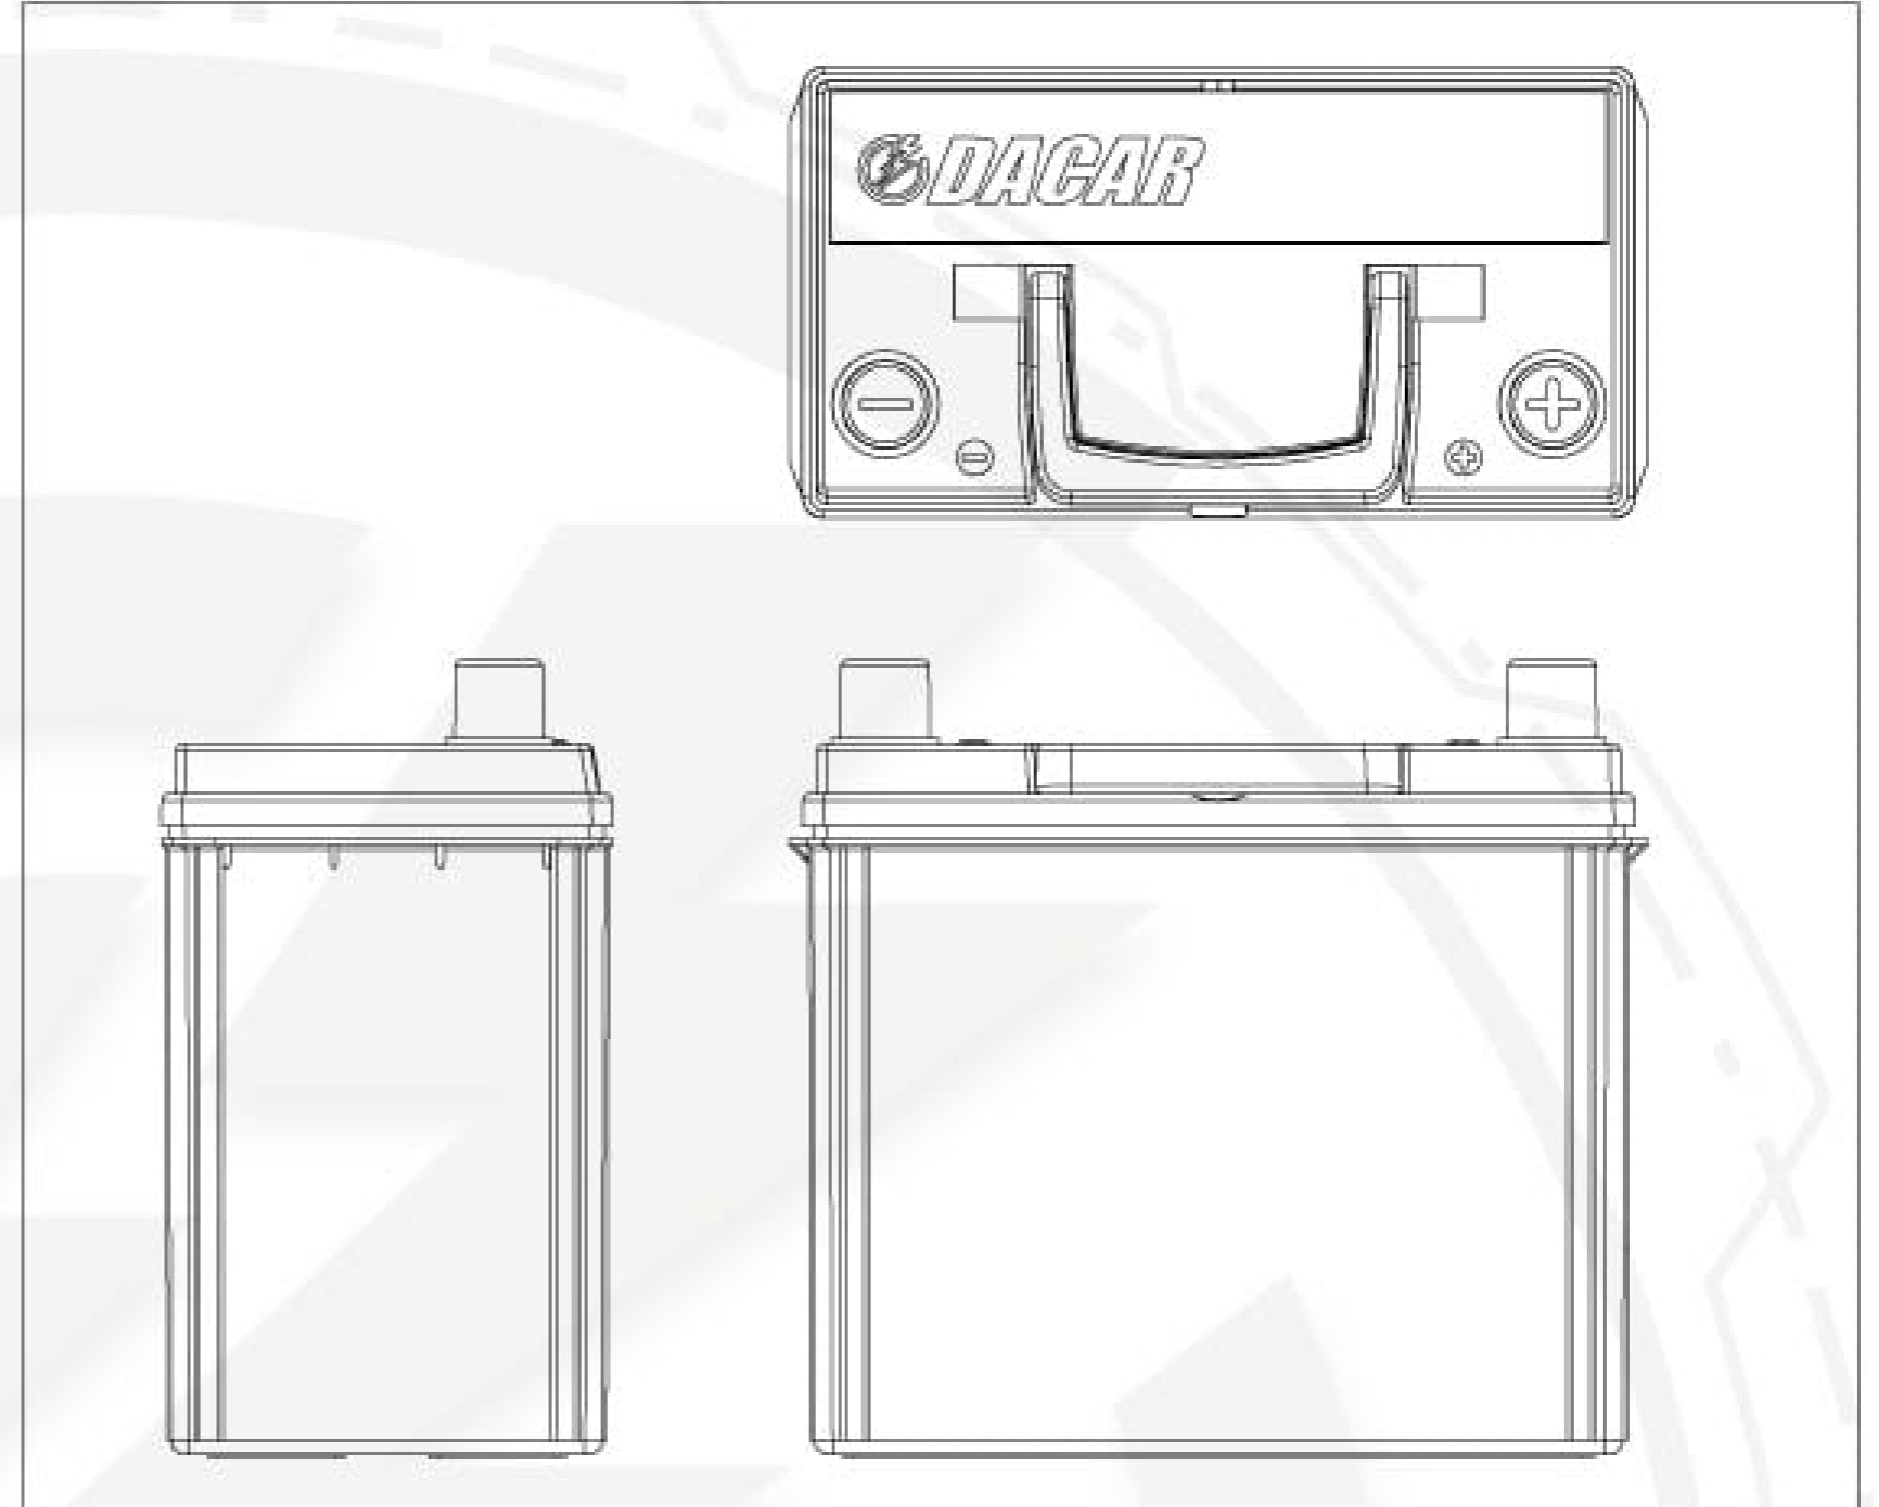

### TIPO DE TERMINAL

**BORNE FINO**  
Jis Pencil Post

← 17.69mm →

← 19.57mm →

#### DIMENSIÓN

LARGO	238mm
ANCHO	133 mm
ALTO	228 mm

CAJA  
CUBIERTA  
TAPONES  
SEPARADORES  
TERMINADO  
ALEACIÓN

PP DE ALTO IMPACTO  
SELLADA, CON TAPONES  
POD, PUSH, 35 TIPO ROSCA  
FIBRA DE VIDRIO  
LIBRE MANTENIMIENTO  
PLOMO, PLATA, CALCIO