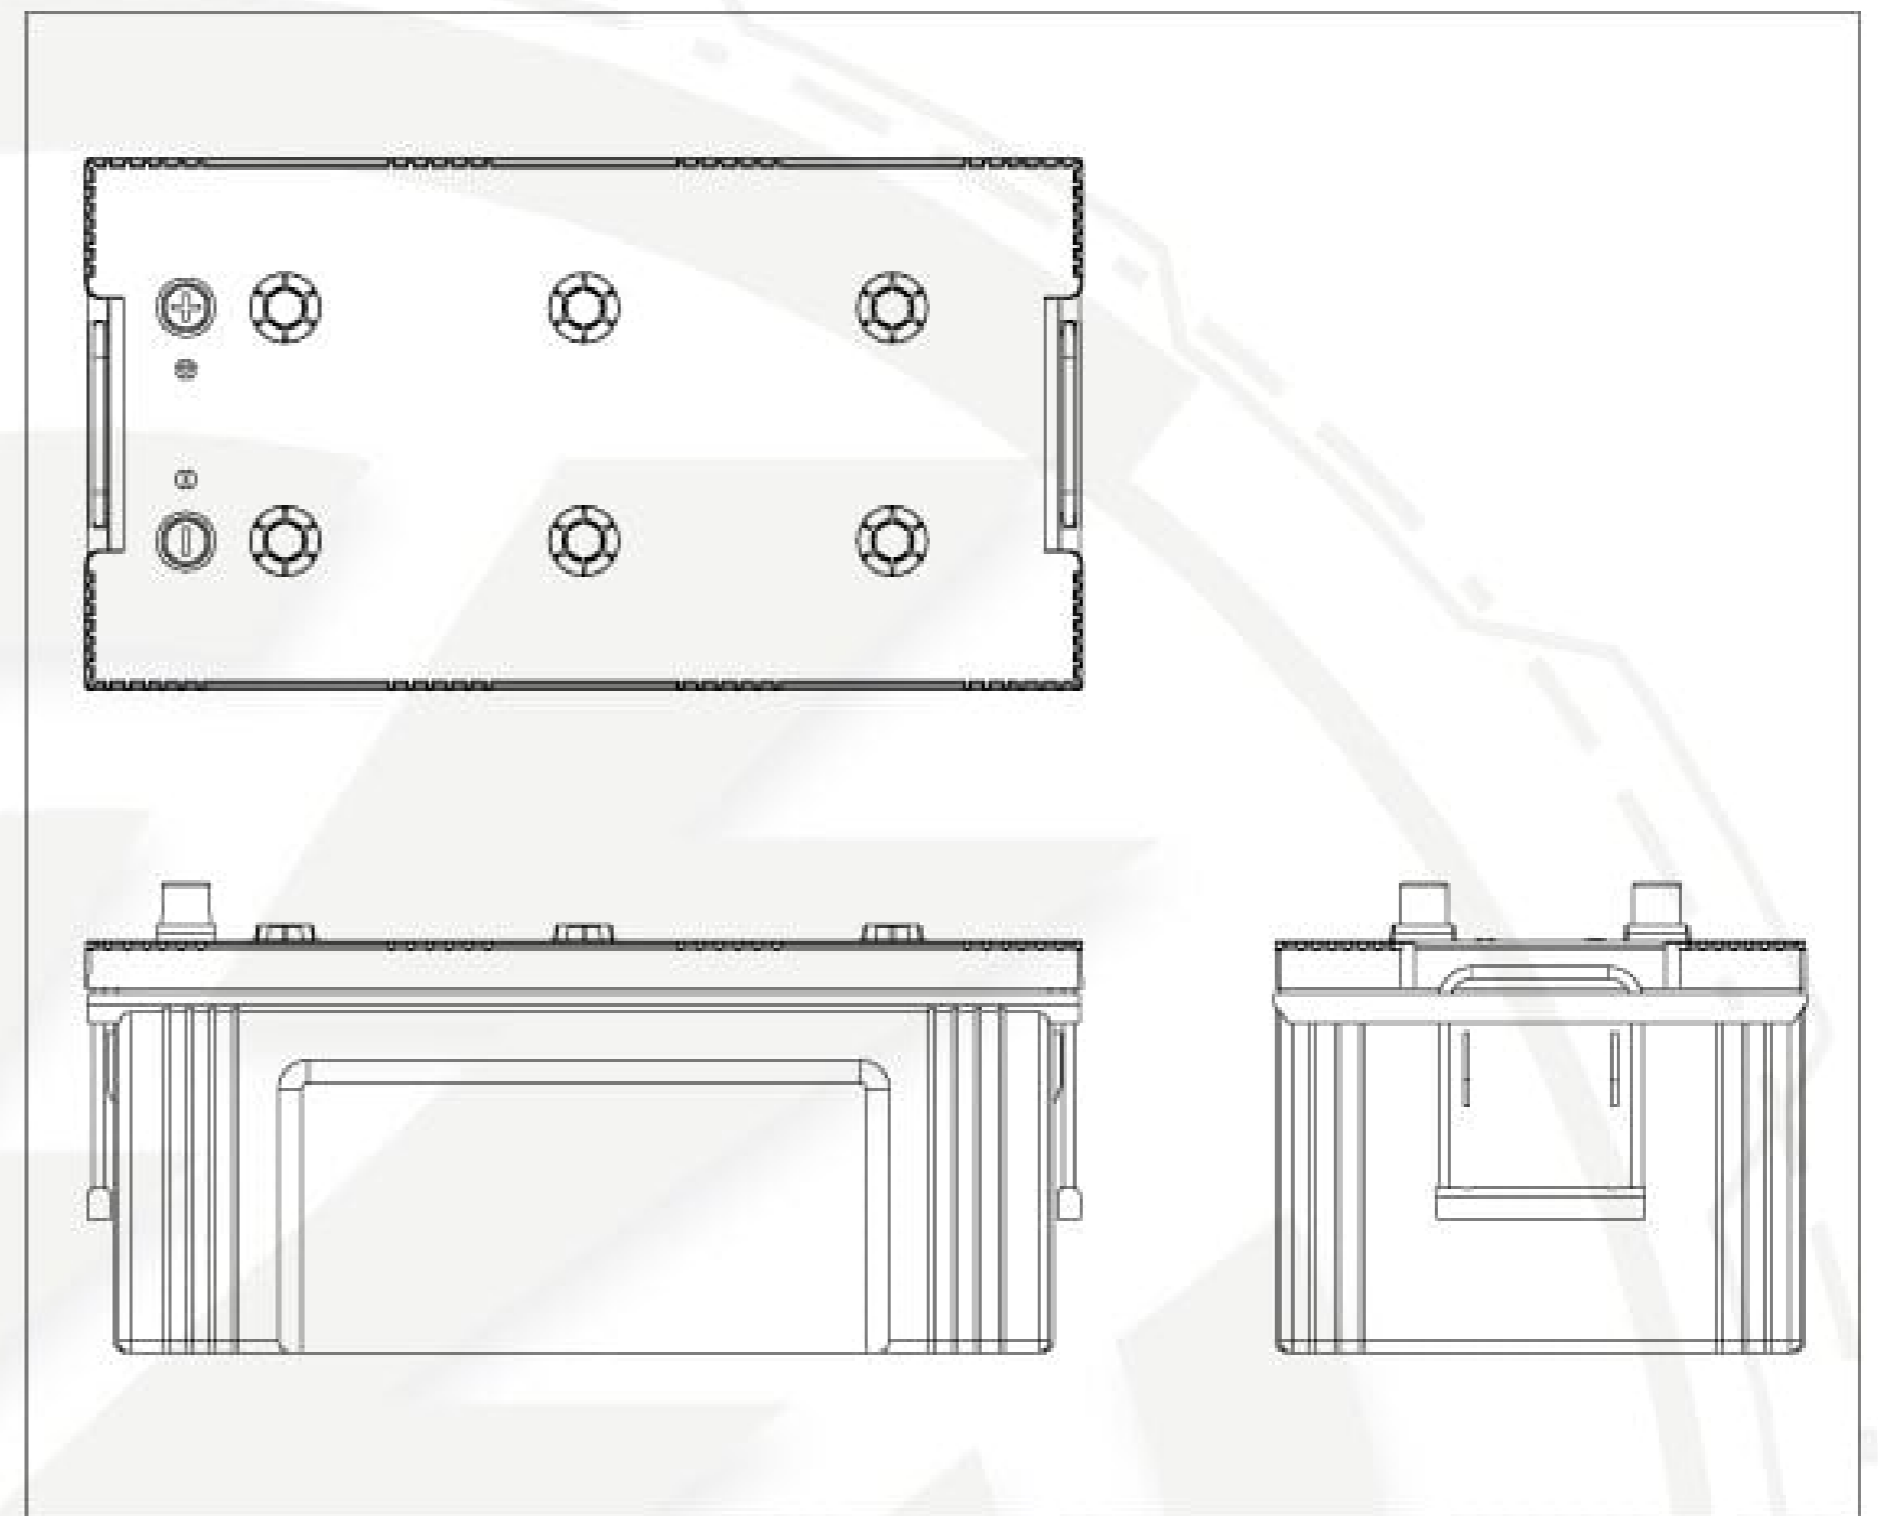

ST N200-195

FICHA TÉCNICA

TIPO DE TERMINAL

BORNE GRUESO
SAE Post

← 17.69mm →

← 19.57mm →

18,36mm

NORMAL

POLARIDAD

ESPECIFICACIONES & CARACTERÍSTICAS

VOLTAJE 12V
CAP NOMINAL 195
CAP RESERVA 425
CCA 1140
CA 1368

DIMENSIÓN

LARGO 496 mm
ANCHO 260 mm
ALTO 244 mm

CAJA
CUBIERTA
TAPONES
SEPARADORES
TERMINADO
ALEACIÓN

PP DE ALTO IMPACTO
CON TAPONES
PLANOS, 35 TIPO ROSCA
FIBRA DE VIDRIO
LIBRE MANTENIMIENTO
PLOMO, PLATA, CALCIO

Máxima Duración