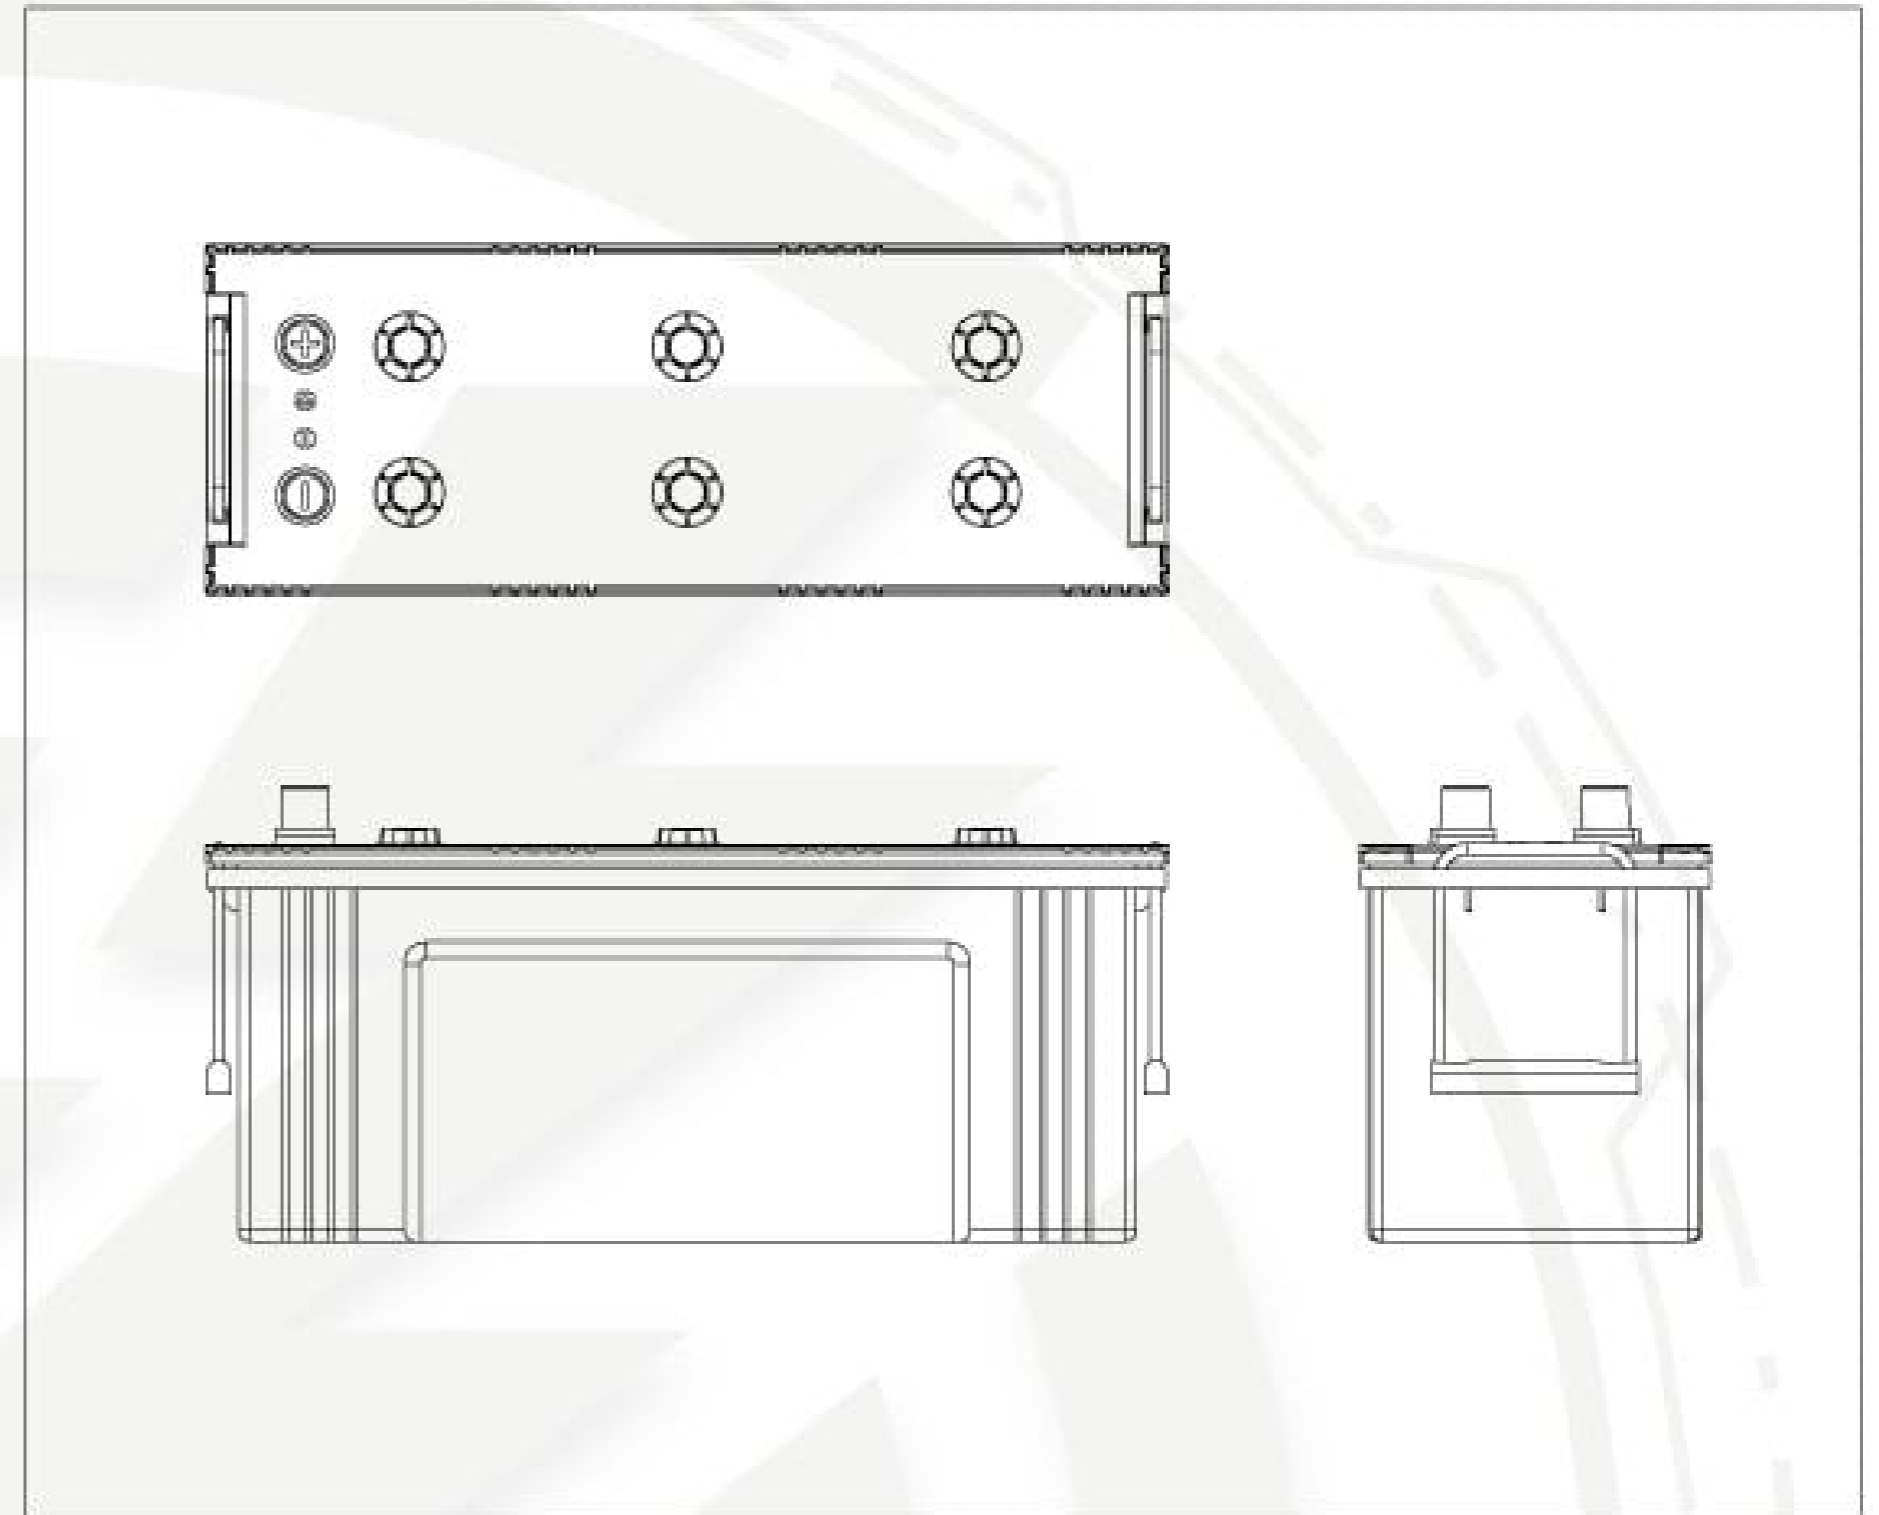

ST N120-140

FICHA TÉCNICA

TIPO DE TERMINAL

BORNE GRUESO
SAE Post

POLARIDAD

ESPECIFICACIONES & CARACTERÍSTICAS

VOLTAJE 12V
CAP NOMINAL 140
CAP RESERVA 270
CCA 815
CA 978

DIMENSIÓN

LARGO 496 mm
ANCHO 180 mm
ALTO 235 mm

CAJA
CUBIERTA
TAPONES
SEPARADORES
TERMINADO
ALEACIÓN

PP DE ALTO IMPACTO
CON TAPONES
PLANOS, 35 TIPO ROSCA
FIBRA DE VIDRIO
LIBRE MANTENIMIENTO
PLOMO, PLATA, CALCIO

Máxima Duración