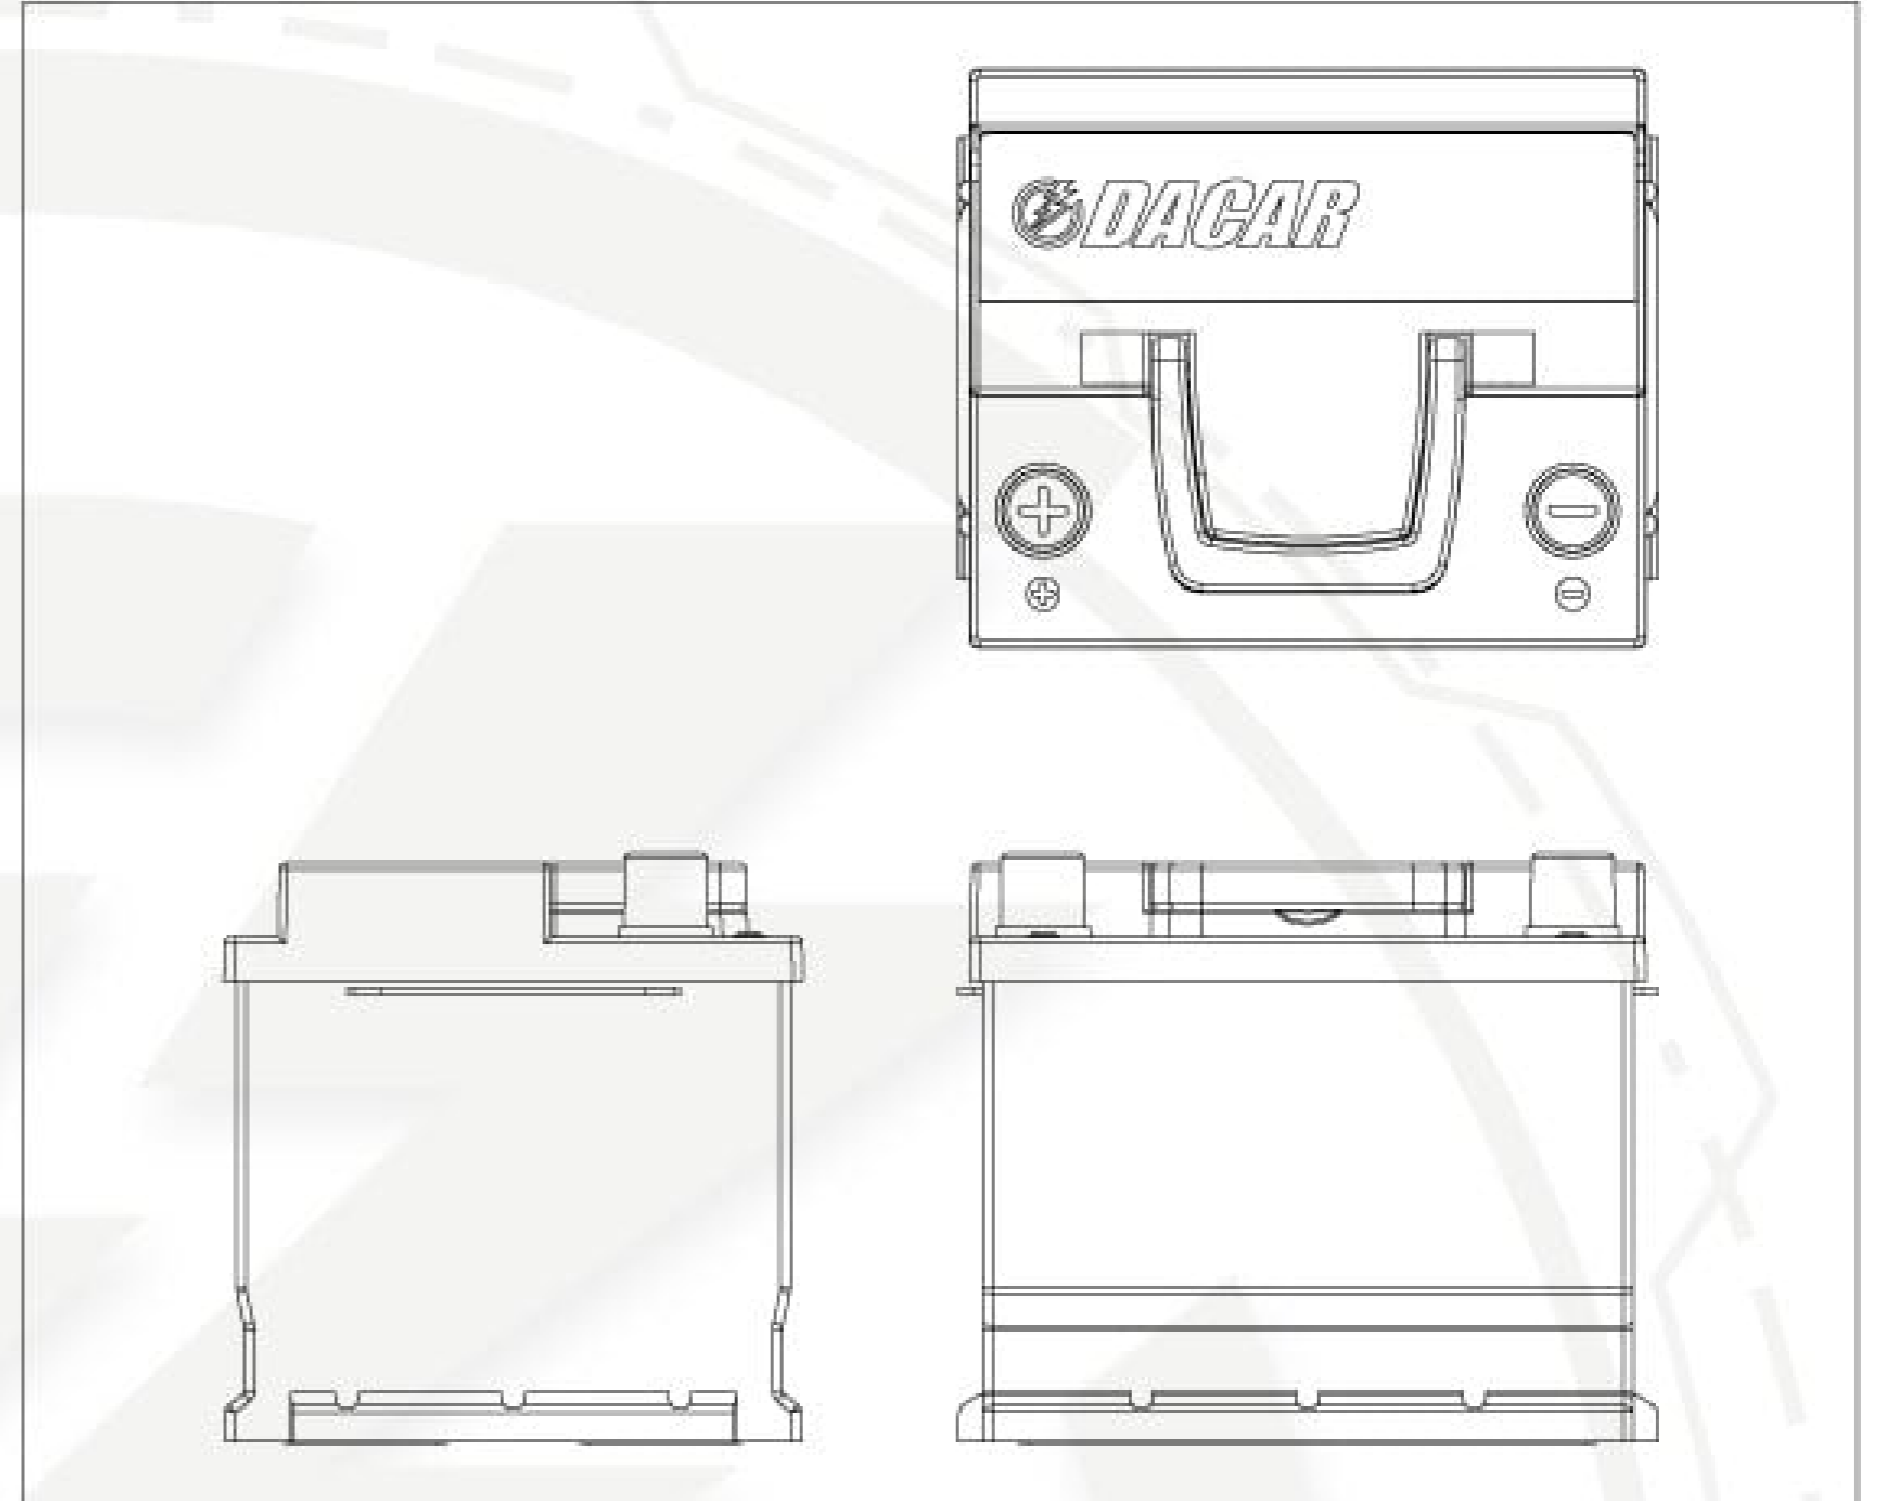

ST 36-47

FICHA TÉCNICA

TIPO DE TERMINAL

BORNE FINO
Jis Pencil Post

17.69mm

19.57mm

18,36mm

NORMAL

ESPECIFICACIONES & CARACTERÍSTICAS

VOLTAJE	12V
CAP NOMINAL	47
CAP RESERVA	68
CCA	365
CA	438

DIMENSIÓN

LARGO	205 mm
ANCHO	175 mm
ALTO	175 mm

CAJA
CUBIERTA
TAPONES
SEPARADORES
TERMINADO
ALEACIÓN

PP DE ALTO IMPACTO
SELLADA, CON TAPONES
POD, PUSH, 35 TIPO ROSCA
FIBRA DE VIDRIO
LIBRE MANTENIMIENTO
PLOMO, PLATA, CALCIO

Máxima Duración