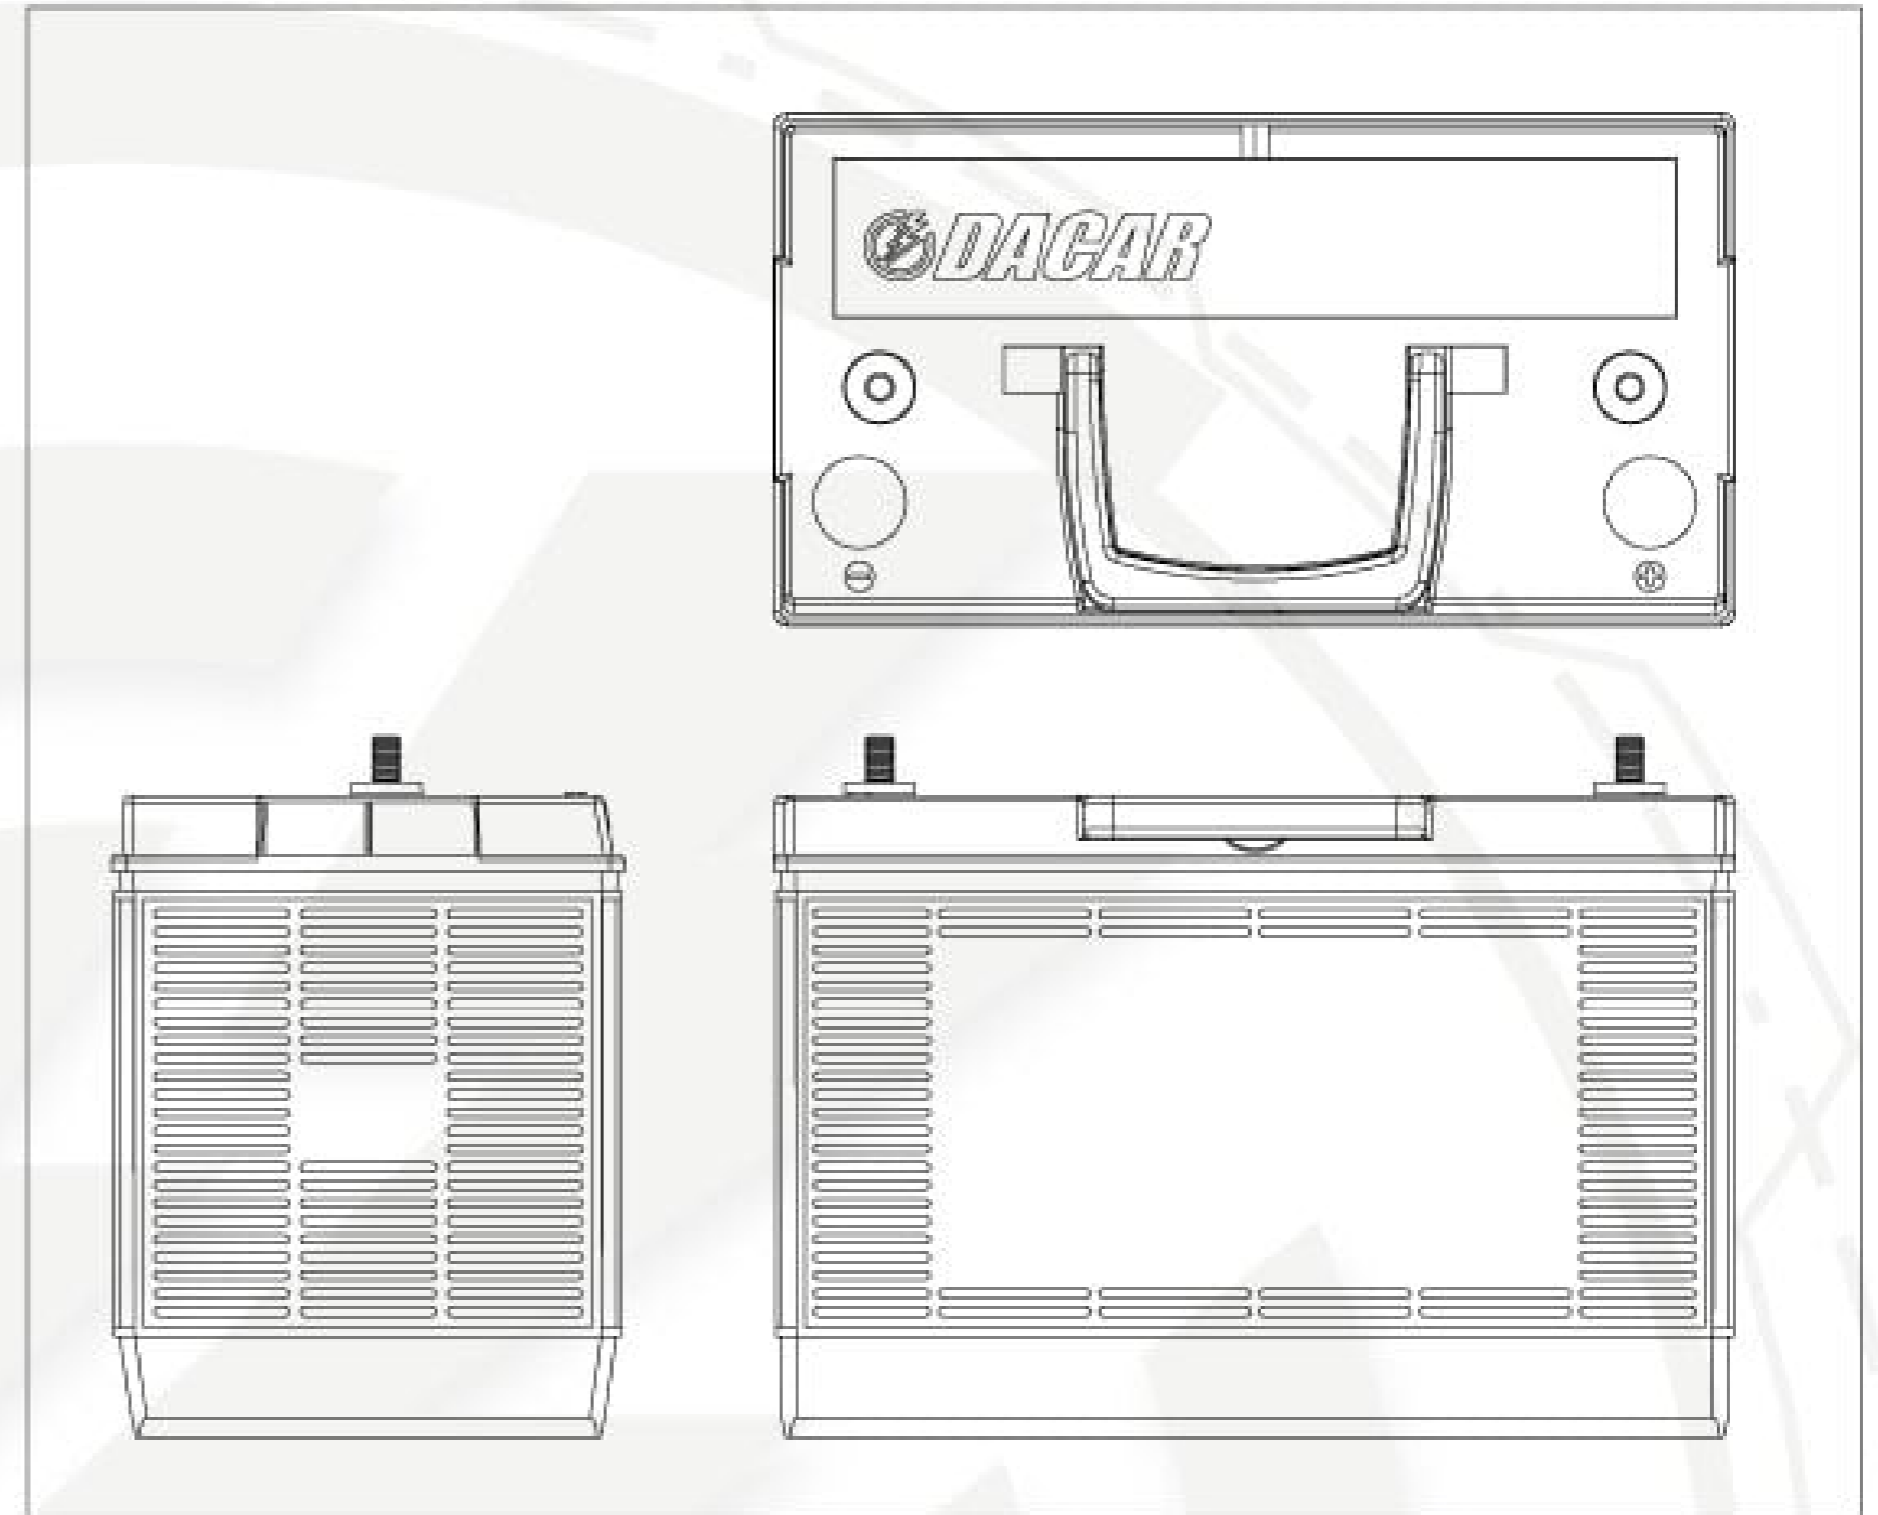

ST 3TT-95

FICHA TÉCNICA

TIPO DE TERMINAL

THREADED POST
Type T

POLARIDAD

INVERTIDA

ESPECIFICACIONES & CARACTERÍSTICAS

VOLTAJE 12V
CAP NOMINAL 95
CAP RESERVA 168
CCA 720
CA 864

DIMENSIÓN

LARGO 330 mm
ANCHO 173 mm
ALTO 190 mm

CAJA
CUBIERTA
TAPONES
SEPARADORES
TERMINADO
ALEACIÓN

PP DE ALTO IMPACTO
SELLADA, CON TAPONES
POD, PUSH, 35 TIPO ROSCA
FIBRA DE VIDRIO
LIBRE MANTENIMIENTO
PLOMO, PLATA, CALCIO

Máxima Duración