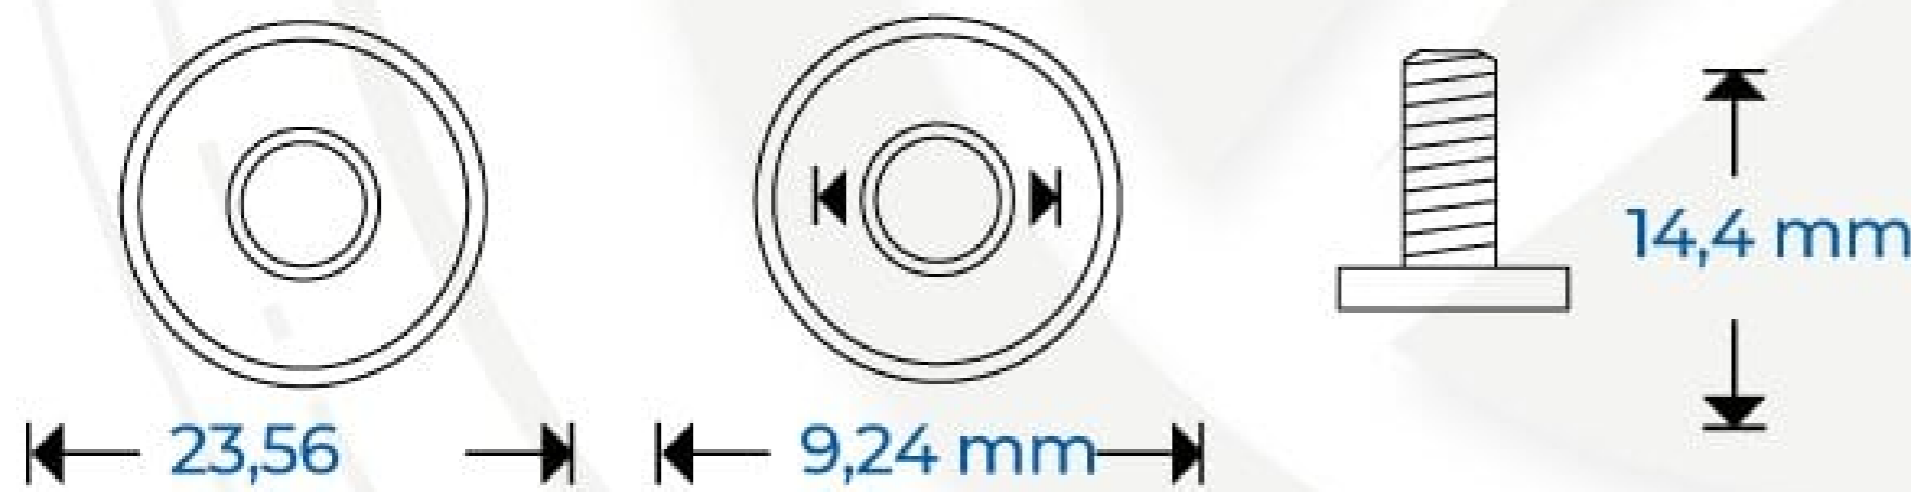

ST 3TT-95

FICHA TÉCNICA

TIPO DE TERMINAL

THREADED POST
Type T

POLARIDAD

INVERTIDA

ESPECIFICACIONES & CARACTERÍSTICAS

VOLTAJE 12V
CAP NOMINAL 95
CAP RESERVA 168
CCA 720
CA 864

DIMENSIÓN

LARGO 330 mm
ANCHO 173 mm
ALTO 190 mm

CAJA
CUBIERTA
TAPONES
SEPARADORES
TERMINADO
ALEACIÓN

PP DE ALTO IMPACTO
SELLADA, CON TAPONES
POD, PUSH, 35 TIPO ROSCA
FIBRA DE VIDRIO
LIBRE MANTENIMIENTO
PLOMO, PLATA, CALCIO

Máxima Duración