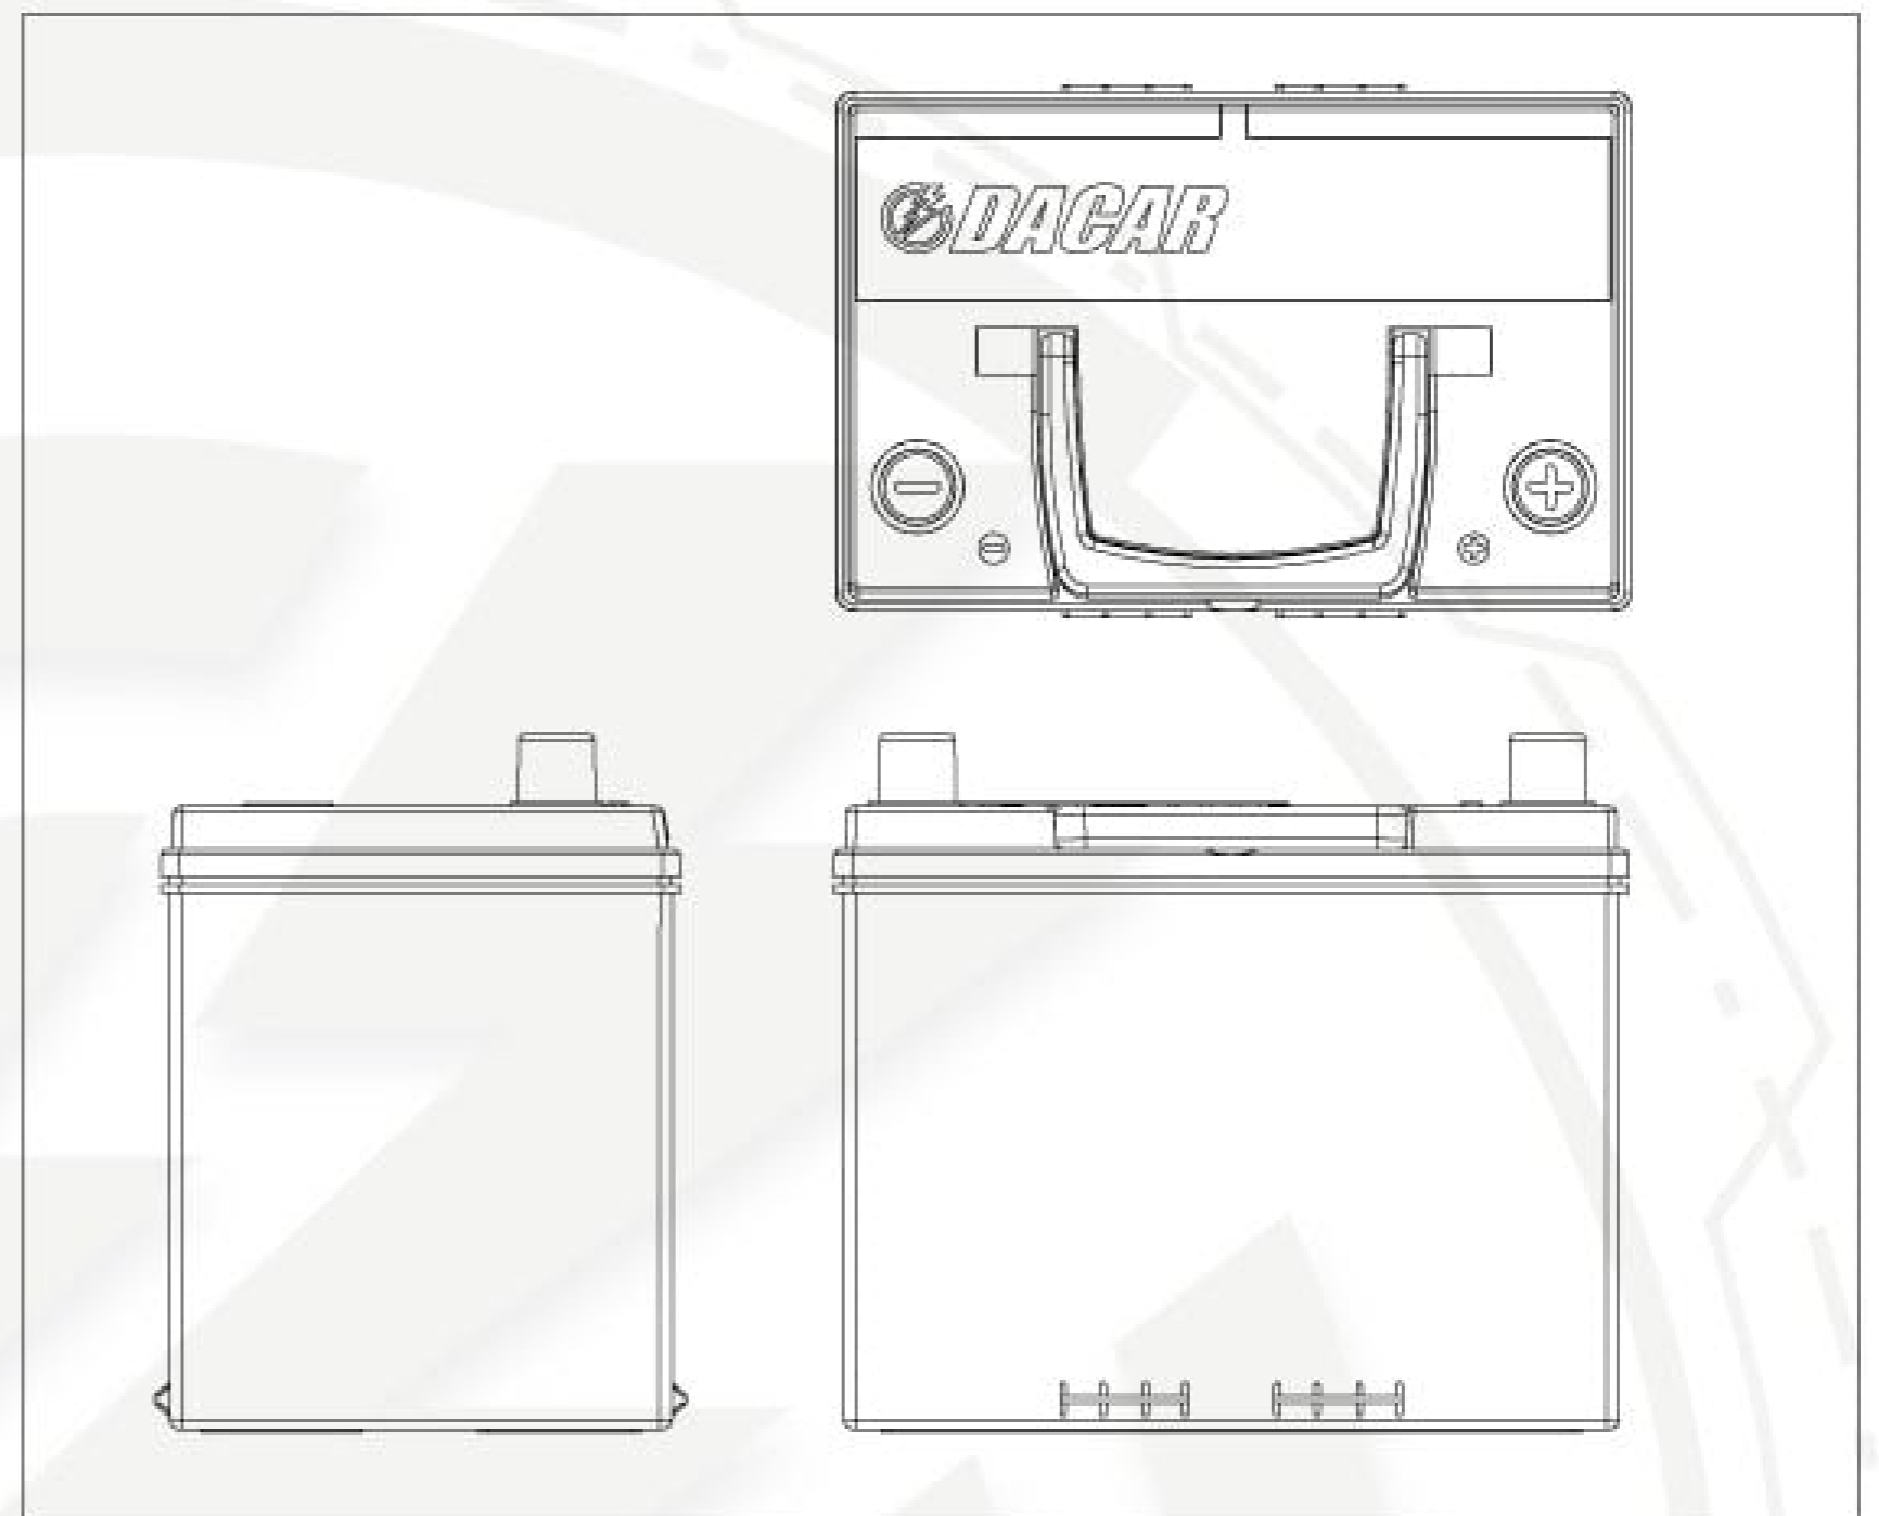

ST 24-80

FICHA TÉCNICA

TIPO DE TERMINAL

BORNE GRUESO
SAE Post

POLARIDAD

ESPECIFICACIONES & CARACTERÍSTICAS

VOLTAJE	12V
CAP NOMINAL	80
CAP RESERVA	130
CCA	640
CA	768

DIMENSIÓN

LARGO	255 mm
ANCHO	170 mm
ALTO	224 mm

CAJA
CUBIERTA
TAPONES
SEPARADORES
TERMINADO
ALEACIÓN

PP DE ALTO IMPACTO
SELLADA, CON TAPONES
POD, PUSH, 35 TIPO ROSCA
FIBRA DE VIDRIO
LIBRE MANTENIMIENTO
PLOMO, PLATA, CALCIO

Máxima Duración