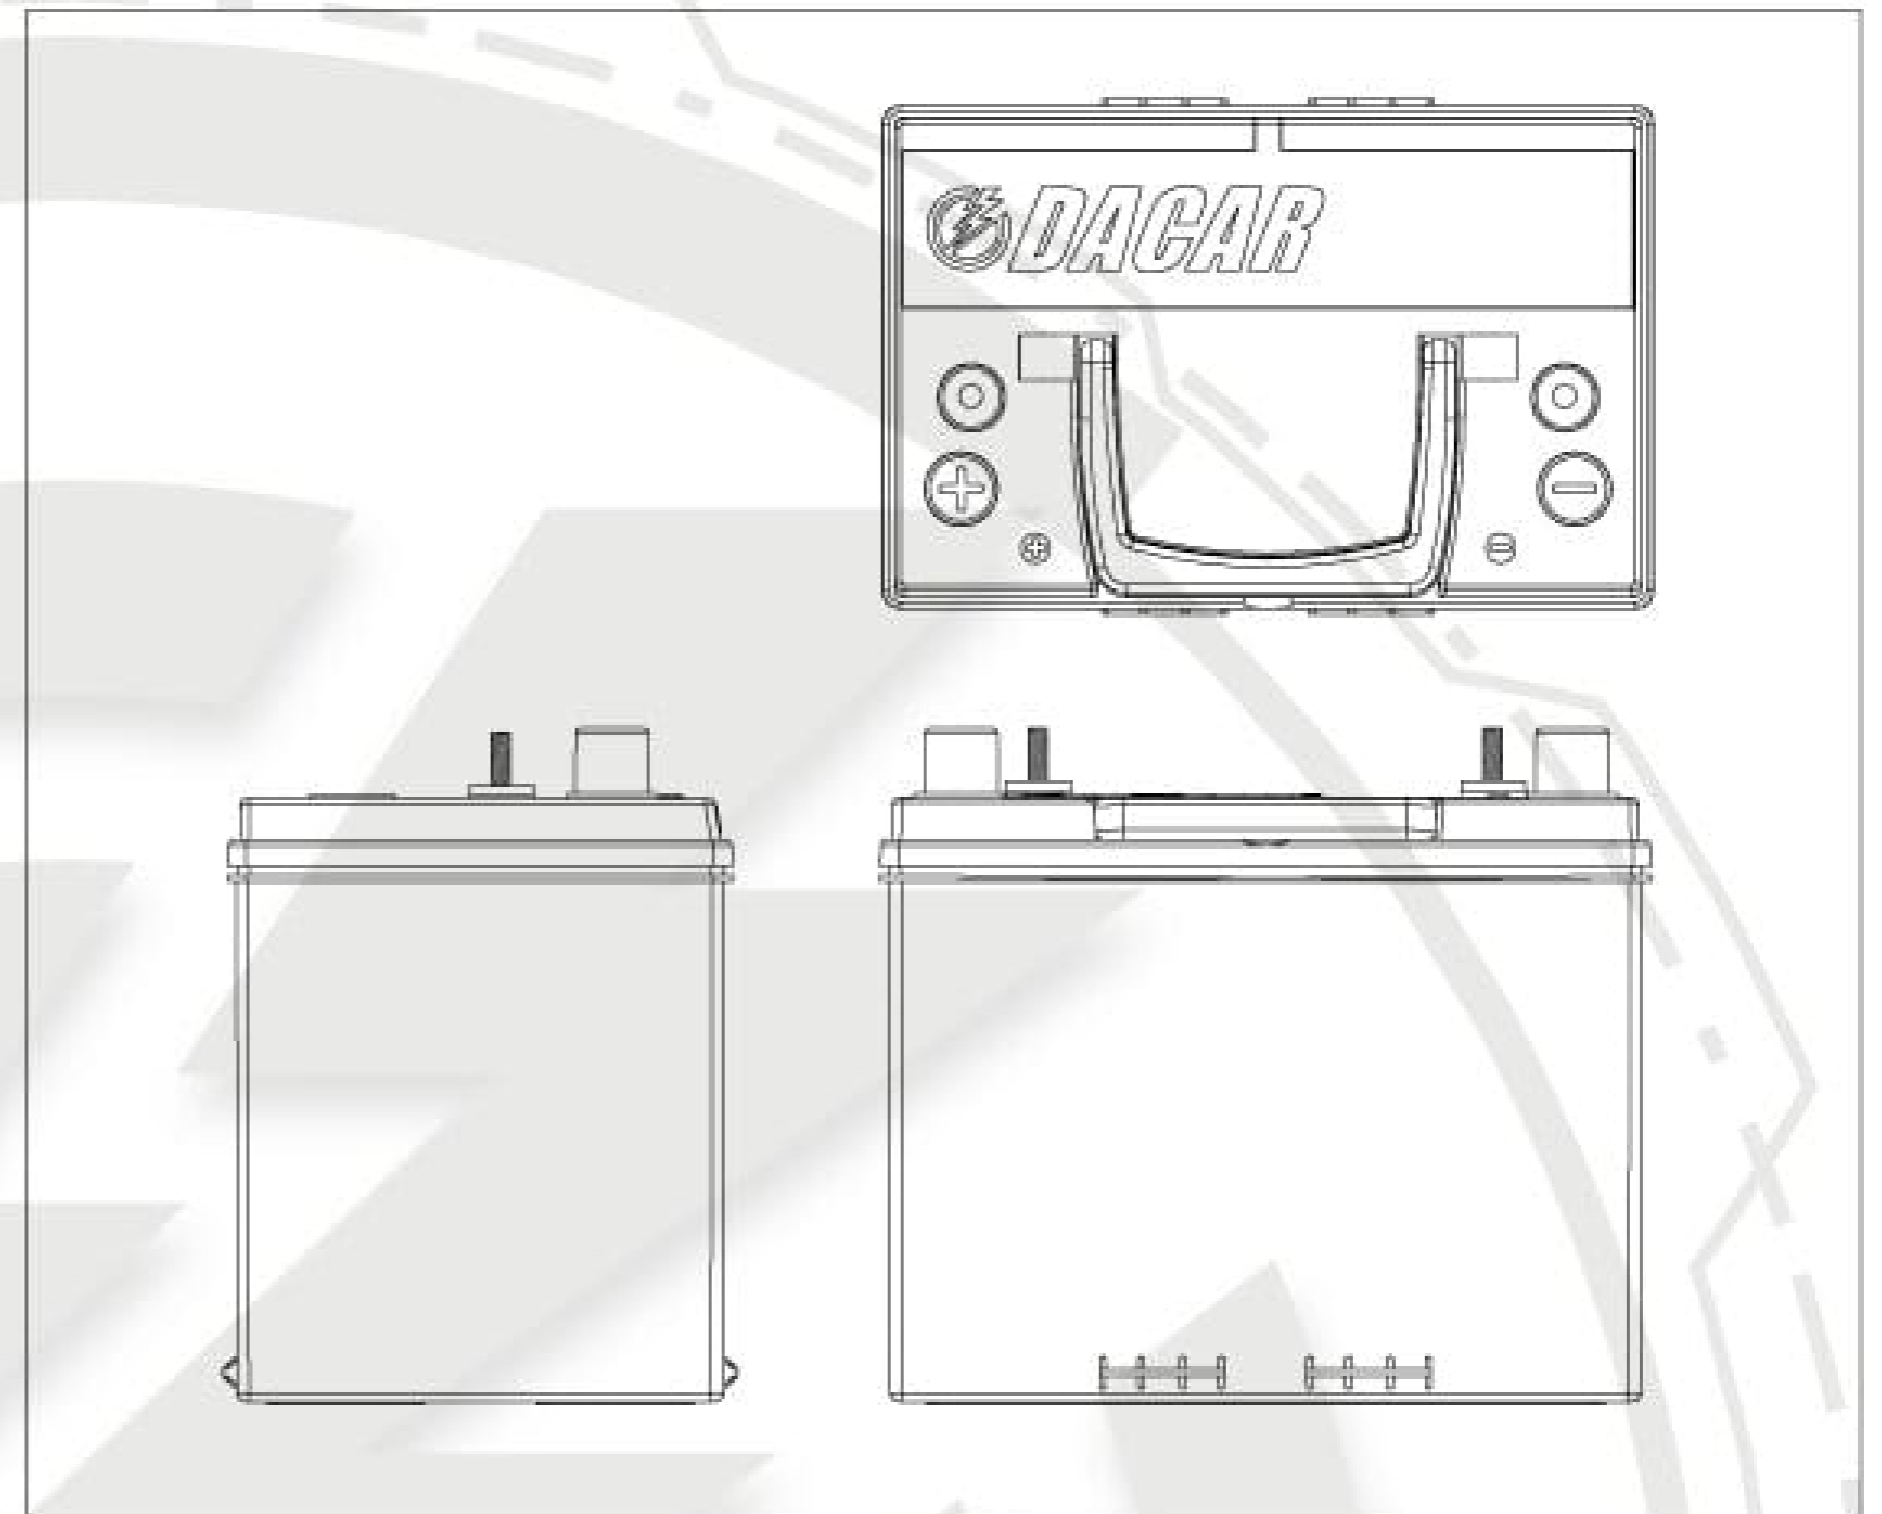

24-MDP-875

FICHA TÉCNICA

TIPO DE TERMINAL

MARINE
Tipo M

ESPECIFICACIONES & CARACTERÍSTICAS

| | | | | | | | | | |
|--|--------------------|-----|--|------------------|-------|--------|--|------------------------|--|
| | VOLTAJE | 12V | | DIMENSIÓN | LARGO | 255 mm | | CAJA CUBIERTA | PP DE ALTO IMPACTO SELLADA, MANIFOLD LIBRE MANTENIMIENTO |
| | CAP NOMINAL | 85 | | | ANCHO | 170 mm | | TIPO DE BATERÍA | PLOMO, CALCIO PLATA |
| | CAP RESERVA | 140 | | | ALTO | 225 mm | | | |
| | CCA | 650 | | | | | | | |
| | MCA | 875 | | | | | | | |

Máxima Duración