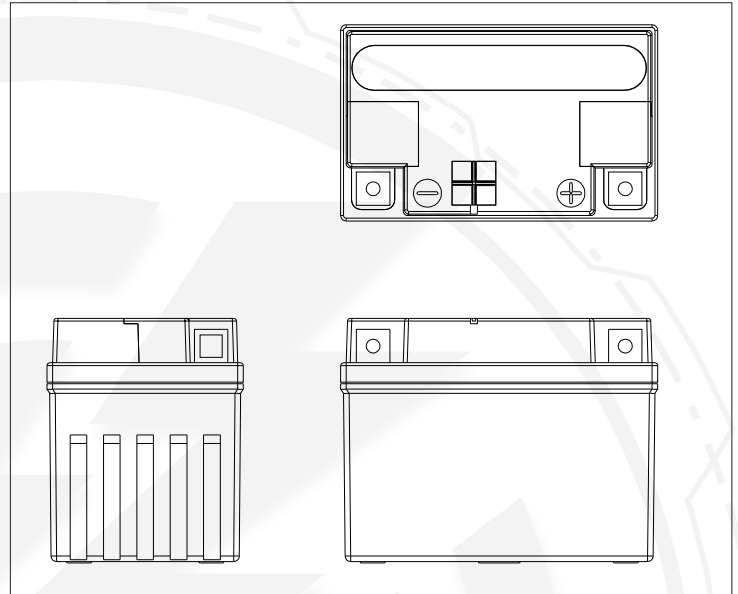

DB4L

FICHA TÉCNICA PLANO DE BATERÍA

TIPO DE TERMINAL

POLARIDAD

MOTORCYCLE Post

Frontal

Lateral

Superior

NORMAL

ESPECIFICACIONES & CARACTERÍSTICAS

VOLTAJE
MODELO
REFERENCIA
AH

12V
DB4L
YB4-LBS
4

DIMENSIÓN

LARGO	114 mm
ANCHO	71 mm
ALTO	88 mm
L (Inf)	111 mm
A (Inf)	68 mm

CAJA CUBIERTA

TIPO DE BATERÍA

PP DE ALTO IMPACTO
SELLADA VRLA
LIBRE MANTENIMIENTO
PLOMO, CALCIO PLATA

Máxima Duración