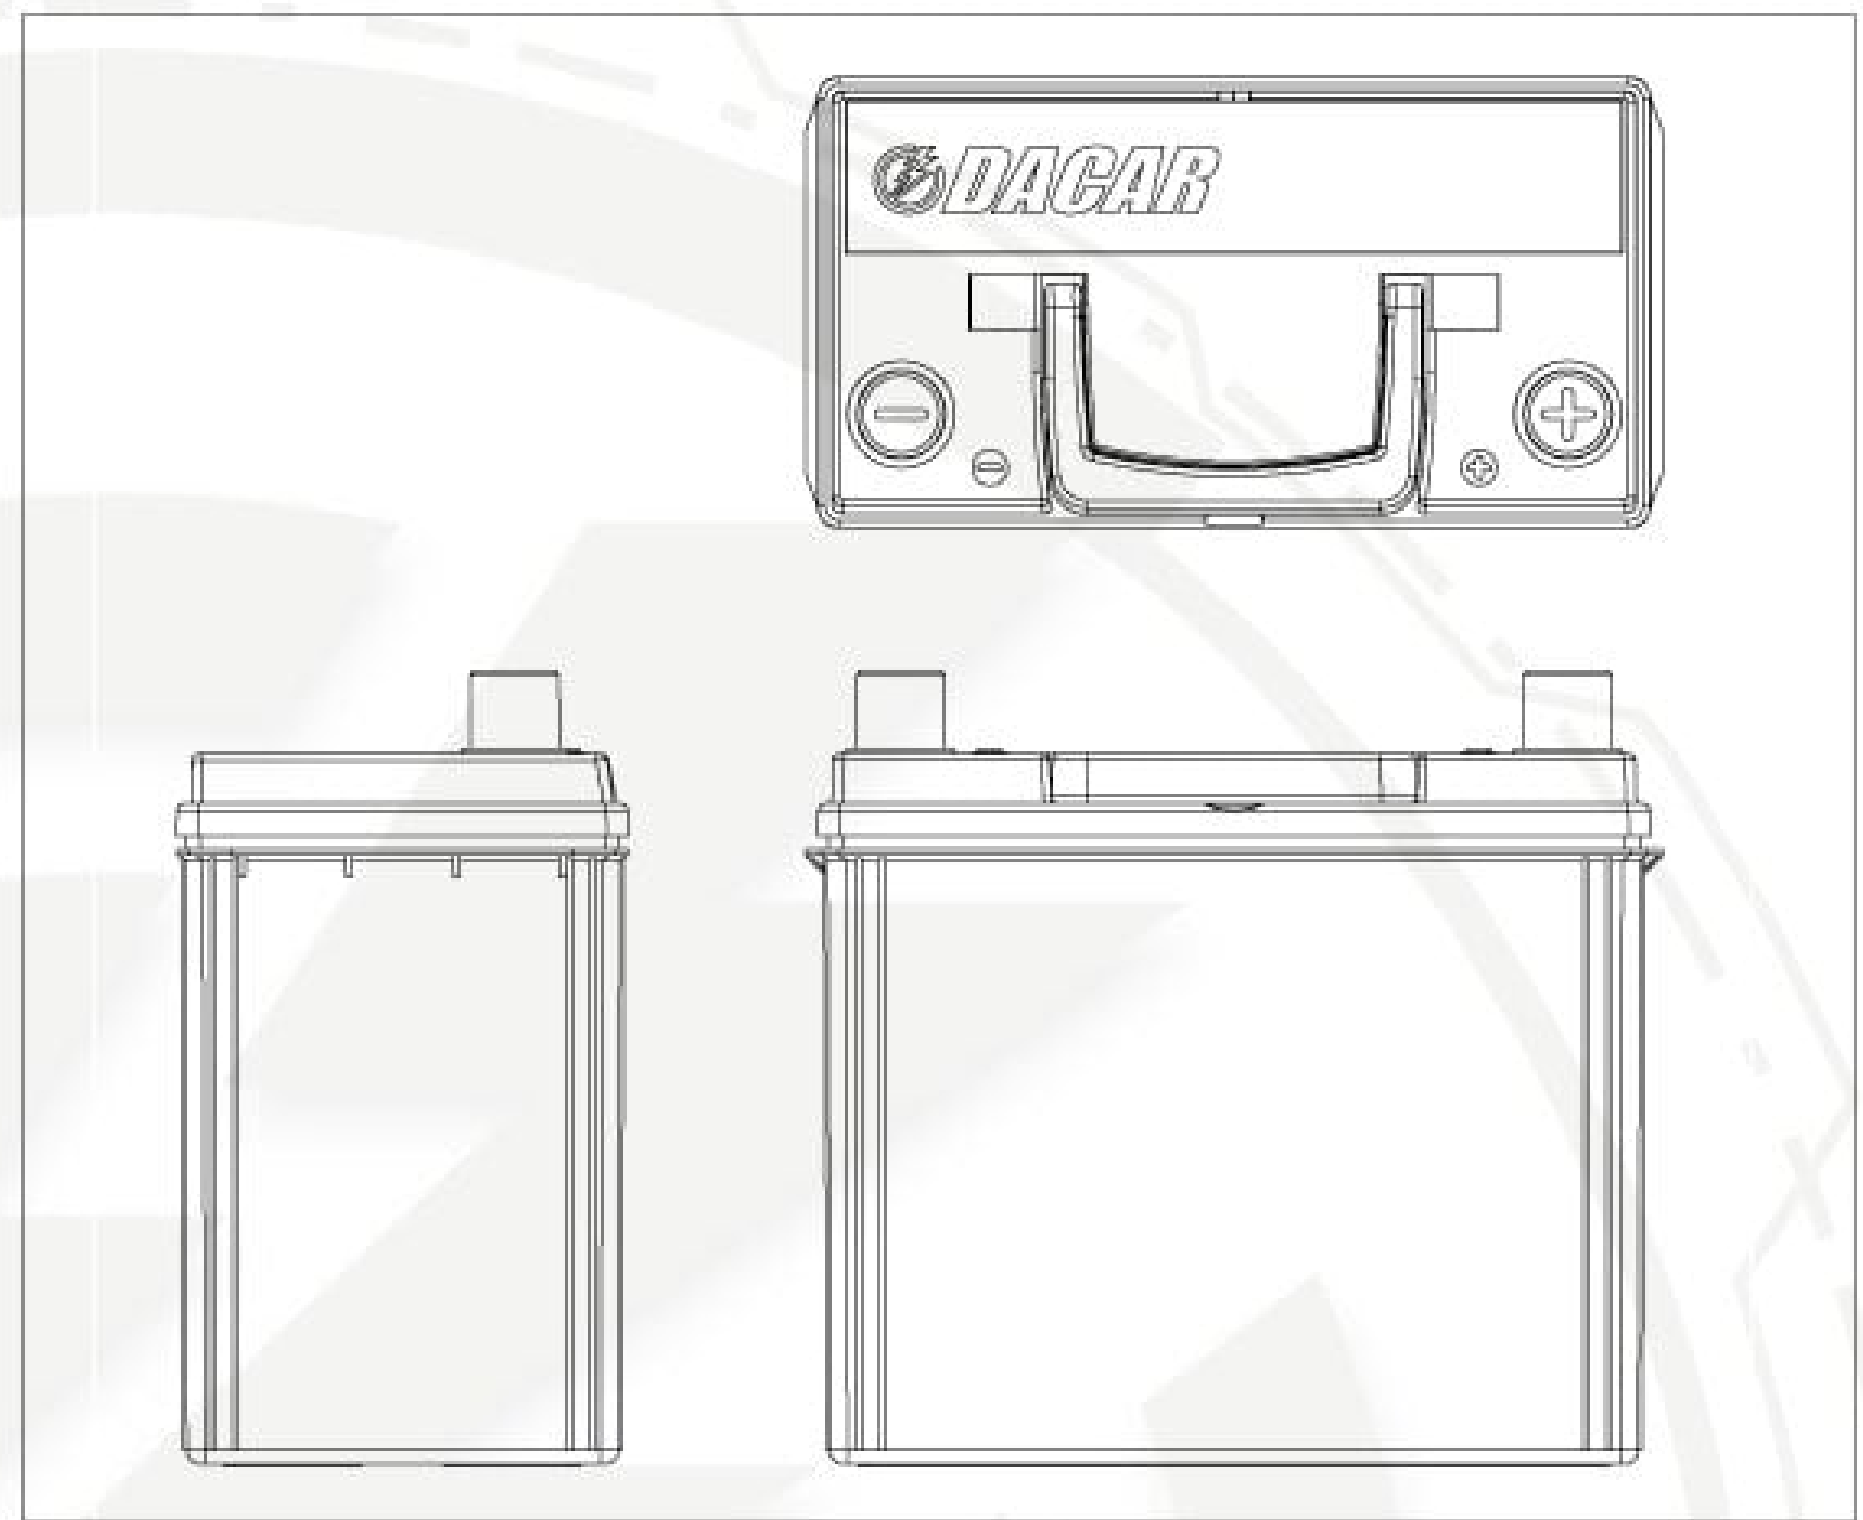

BP NS40-57

FICHA TÉCNICA

TIPO DE TERMINAL Jis Pencil Post

17.69mm

19.57mm

18,36mm

NORMAL

POLARIDAD

ESPECIFICACIONES & CARACTERÍSTICAS

VOLTAJE 12V
Ah 50
RES. MIN 73
CCA -18°C 415
CA -0°C 498

DIMENSIONES

LARGO 193 mm
ANCHO 224 mm
ALTO 124 mm

CAJA CUBIERTA

TIPO DE BATERÍA
SEPARADOR
PLACA
RESISTENTE

PP DE ALTO IMPACTO
LIBRE MANTENIMIENTO
TIPO MANIFOLD
PLATA, PLOMO, CALCIO
FIBRA DE VIDRIO
DOBLE PROTECCIÓN
ALTAS TEMPERATURAS
VIBRACIONES

Máxima Duración