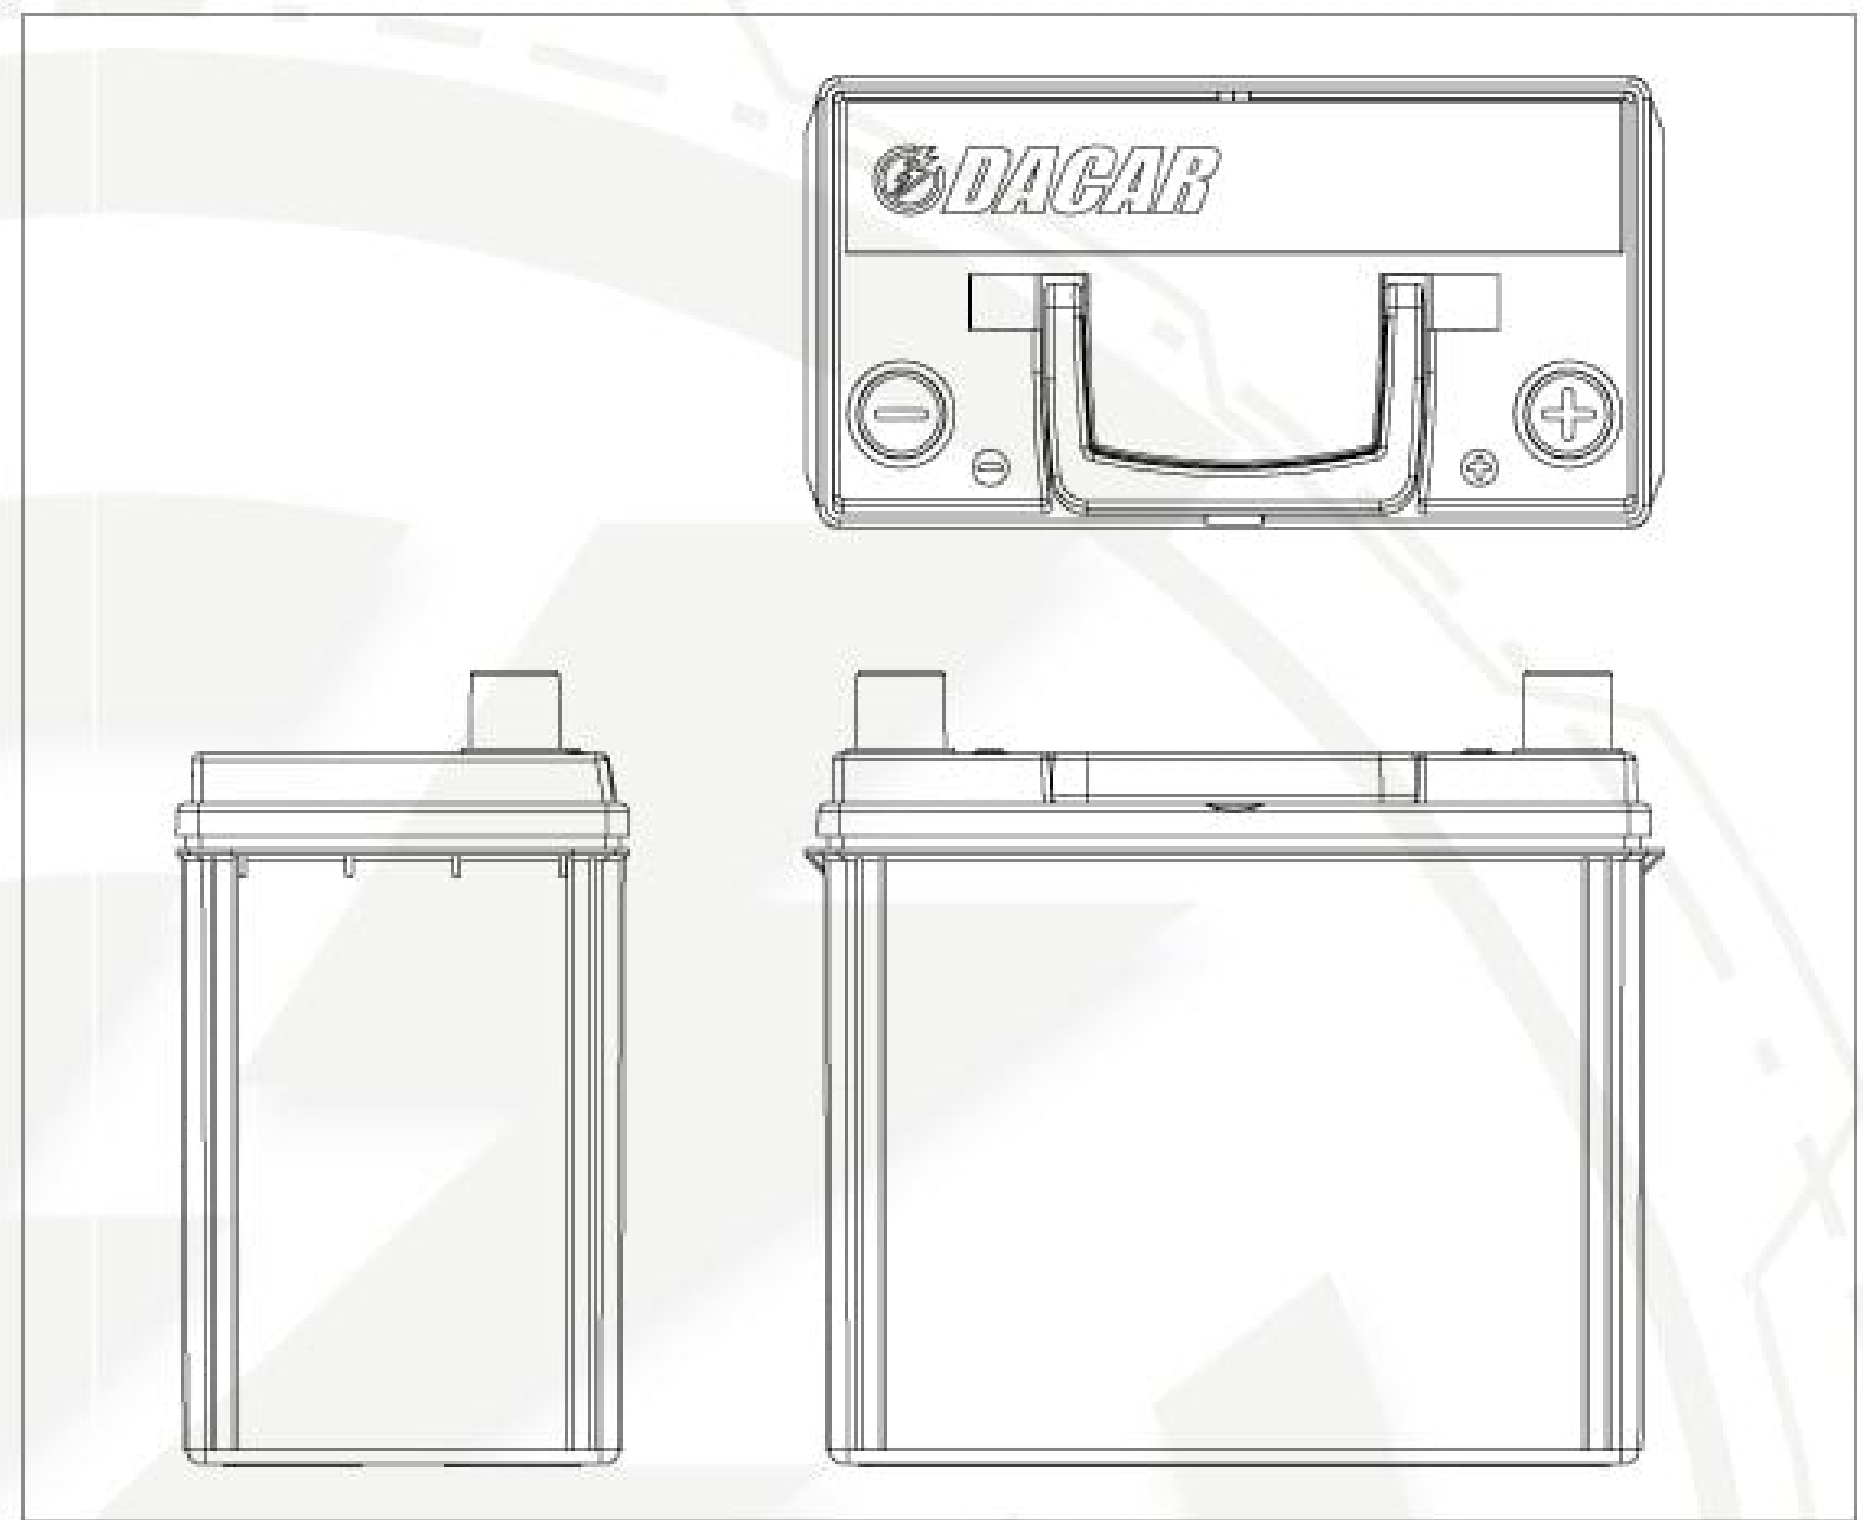

BP N40-57

FICHA TÉCNICA

TIPO DE TERMINAL Jis Pencil Post

POLARIDAD

ESPECIFICACIONES & CARACTERÍSTICAS

VOLTAJE 12V
Ah 57
RES. MIN 87
CCA -18°C 460
CA -0°C 552

DIMENSIONES

LARGO 238 mm
ANCHO 133 mm
ALTO 228 mm

CAJA CUBIERTA

TIPO DE BATERÍA
SEPARADOR
PLACA
RESISTENTE

PP DE ALTO IMPACTO
LIBRE MANTENIMIENTO
TIPO MANIFOLD
PLATA, PLOMO, CALCIO
FIBRA DE VIDRIO
DOBLE PROTECCIÓN
ALTAS TEMPERATURAS
VIBRACIONES

Máxima Duración