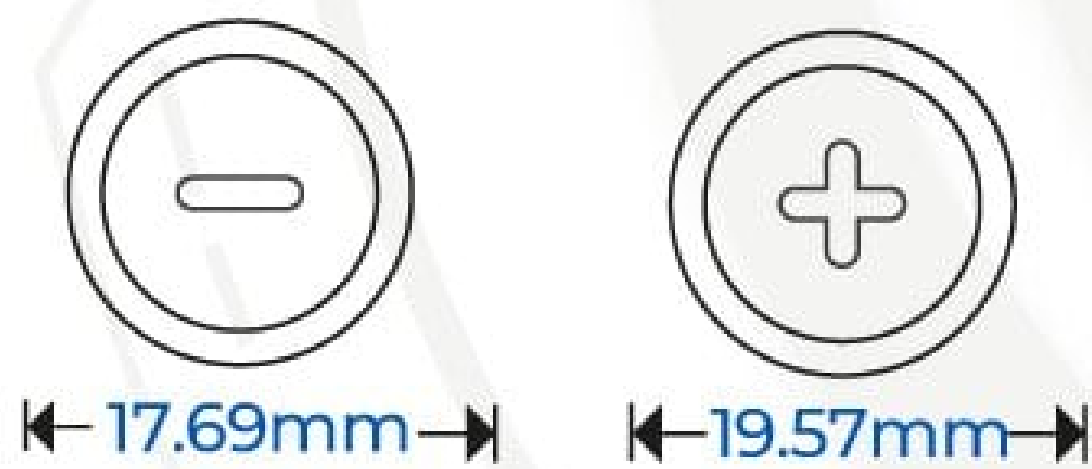

BP N40-57

FICHA TÉCNICA

TIPO DE TERMINAL Jis Pencil Post

POLARIDAD

ESPECIFICACIONES & CARACTERÍSTICAS

VOLTAJE 12V
Ah 57
RES. MIN 87
CCA -18°C 460
CA -0°C 552

DIMENSIONES

LARGO 238 mm
ANCHO 133 mm
ALTO 228 mm

CAJA CUBIERTA

TIPO DE BATERÍA
SEPARADOR
PLACA
RESISTENTE

PP DE ALTO IMPACTO
LIBRE MANTENIMIENTO
TIPO MANIFOLD
PLATA, PLOMO, CALCIO
FIBRA DE VIDRIO
DOBLE PROTECCIÓN
ALTAS TEMPERATURAS
VIBRACIONES

Máxima Duración