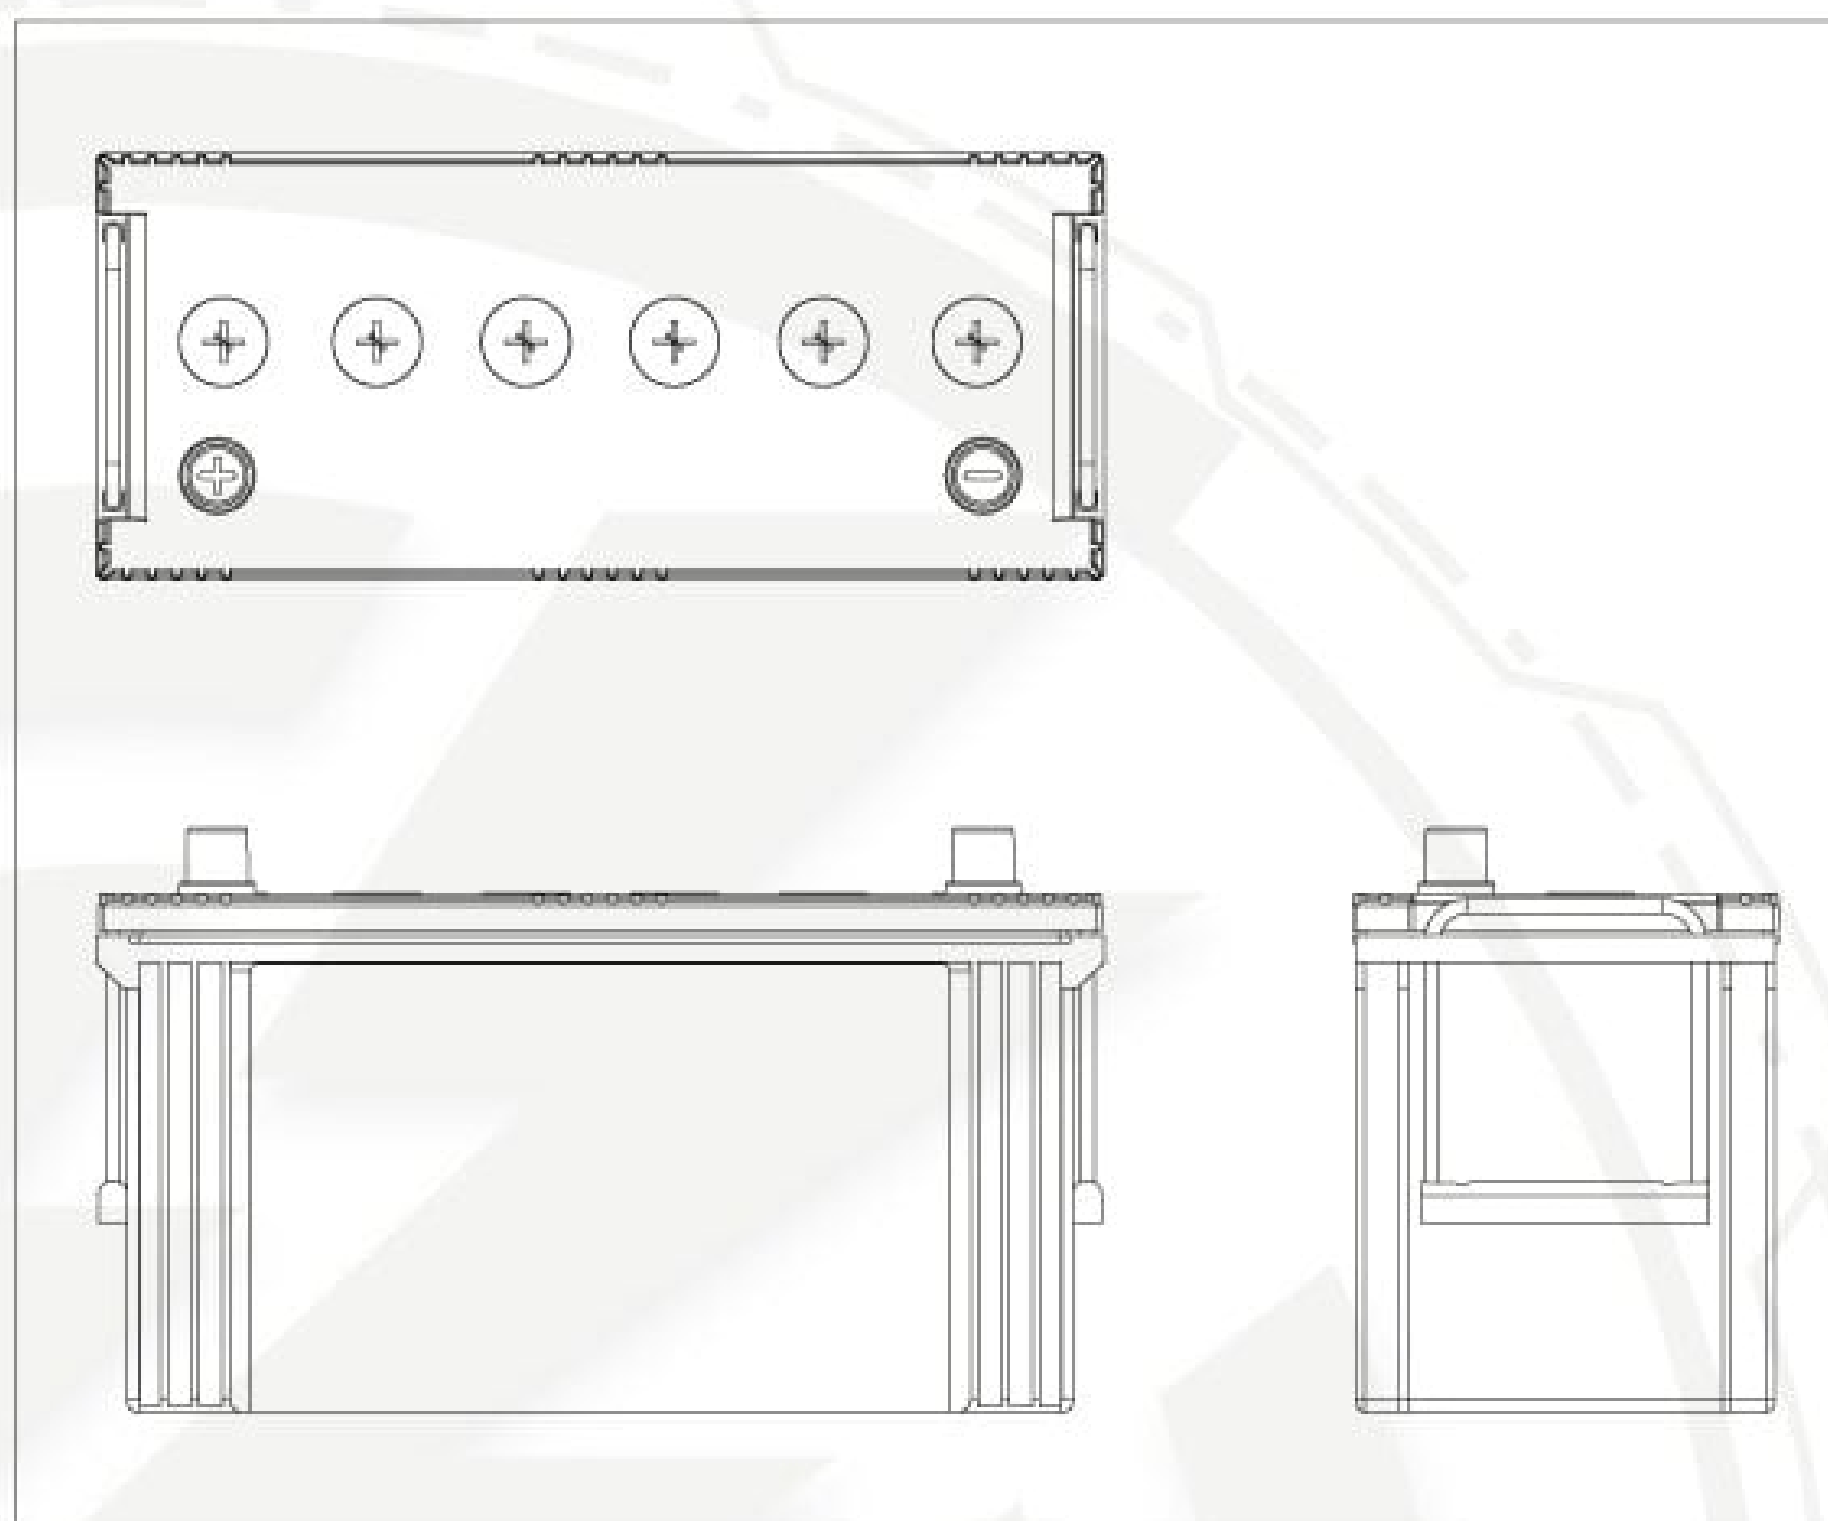

### TIPO DE TERMINAL SAE Post

17.69mm

19.57mm

18,36mm

INVERTIDA

#### DIMENSIONES

**LARGO** 390 mm  
**ANCHO** 170 mm  
**ALTO** 232mm