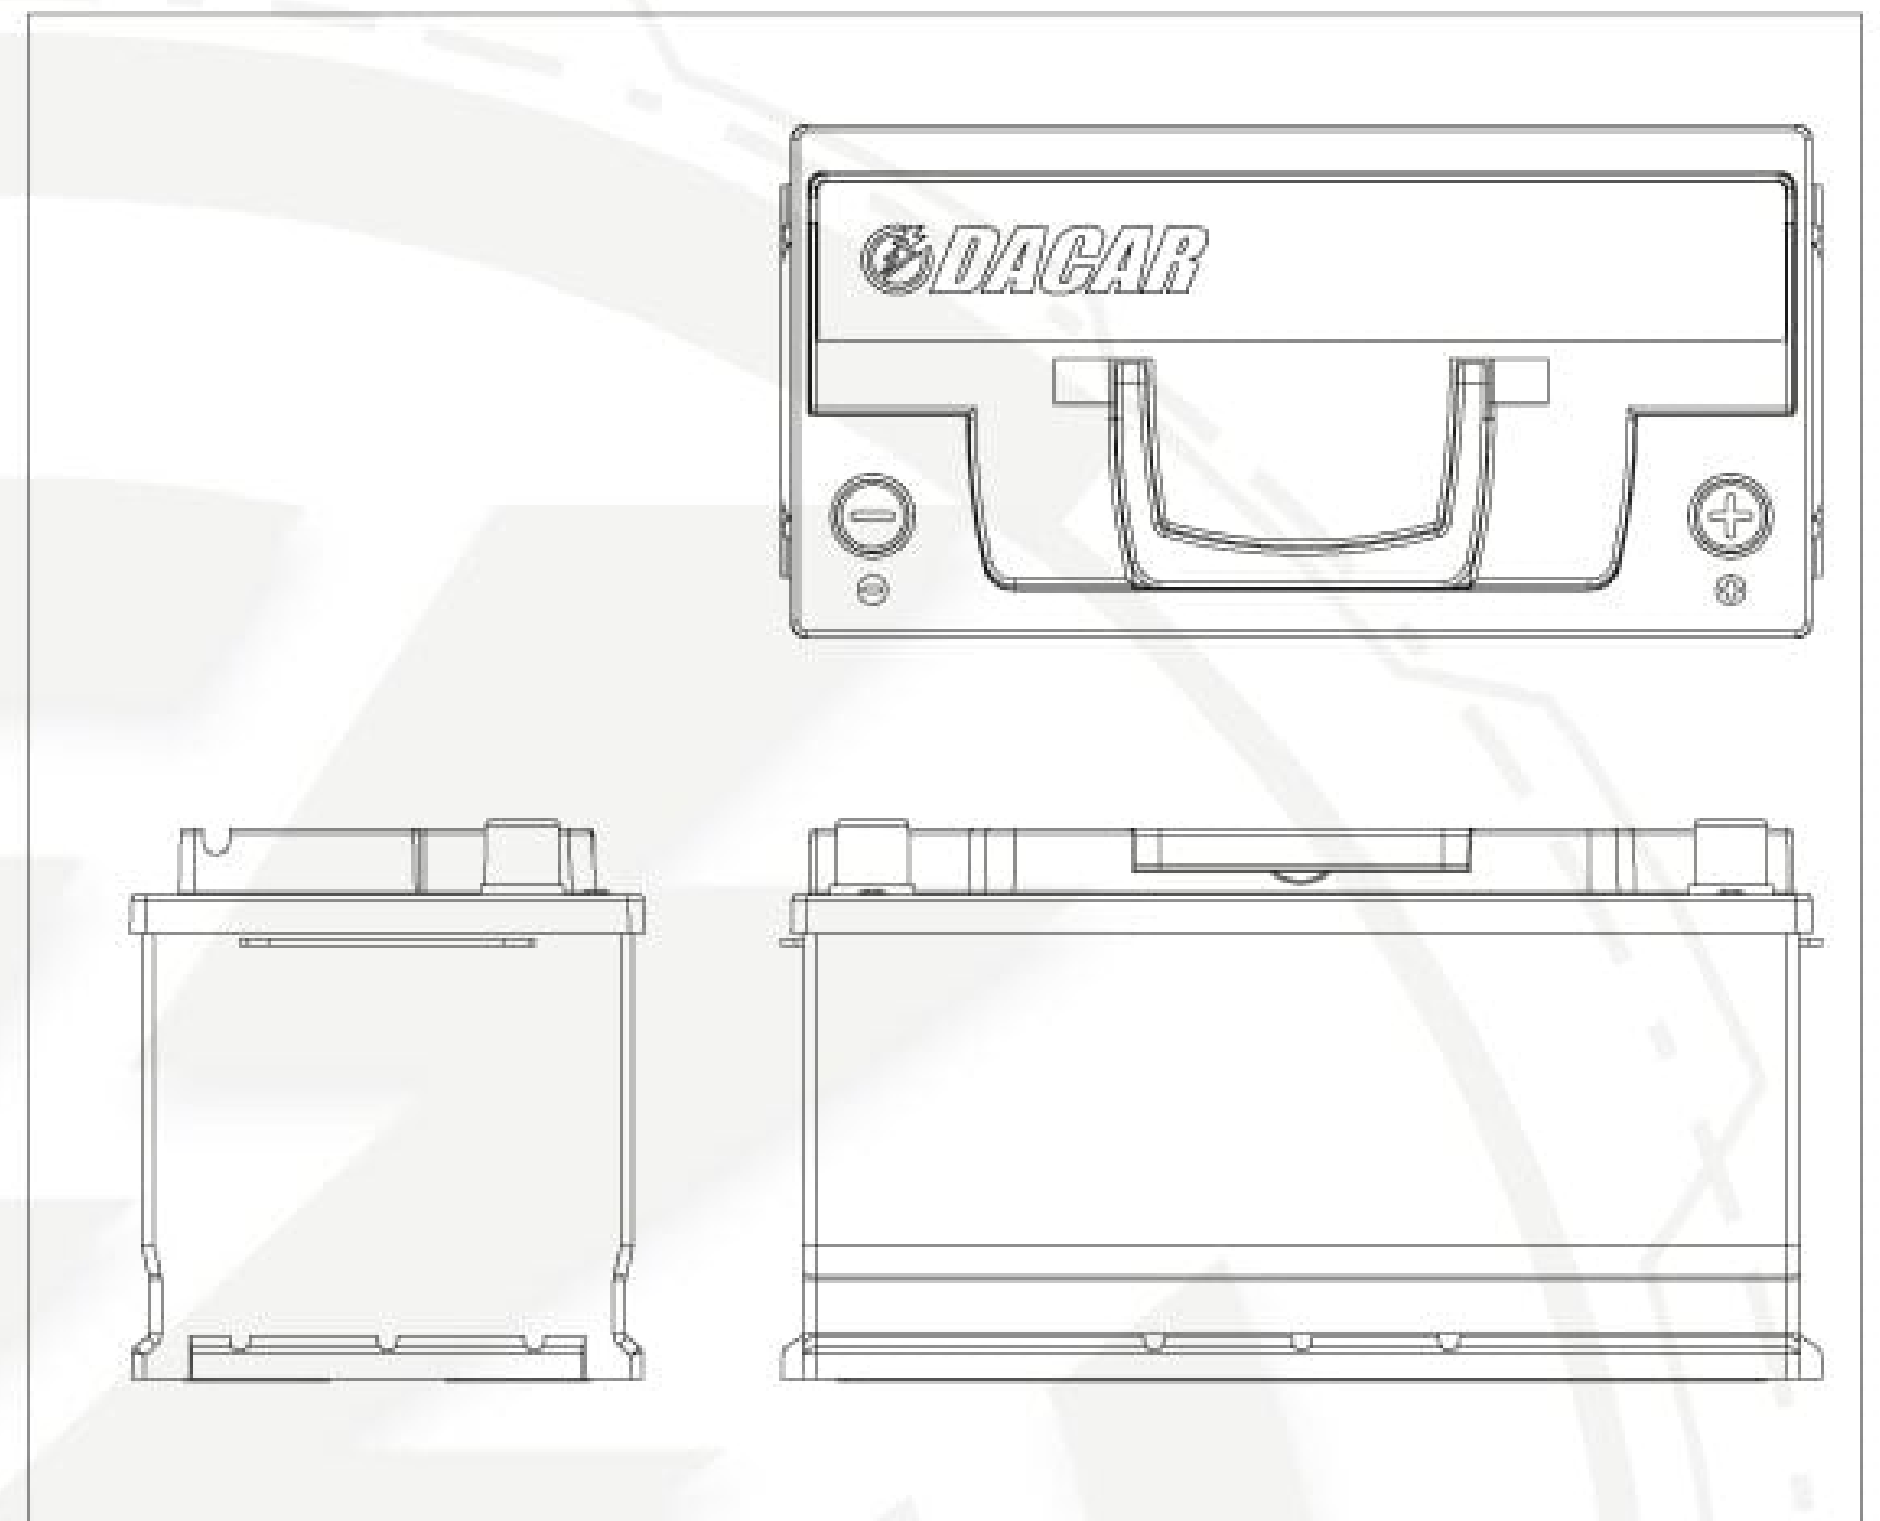

BP 88-100

FICHA TÉCNICA

TIPO DE TERMINAL SAE Post

17.69mm

19.57mm

18,36mm

NORMAL

ESPECIFICACIONES & CARACTERÍSTICAS

VOLTAJE
Ah
RES. MIN
CCA -18°C
CA -0°C

12V
100
170
875
1050

DIMENSIONES

LARGO 352 mm
ANCHO 175 mm
ALTO 190 mm

CAJA CUBIERTA

TIPO DE BATERÍA
SEPARADOR
PLACA
RESISTENTE

PP DE ALTO IMPACTO
LIBRE MATENIMIENTO

PLATA, PLOMO, CALCIO
FIBRA DE VIDRIO
DOBLE PROTECCIÓN
ALTAS TEMPERATURAS
VIBRACIONES

Máxima Duración