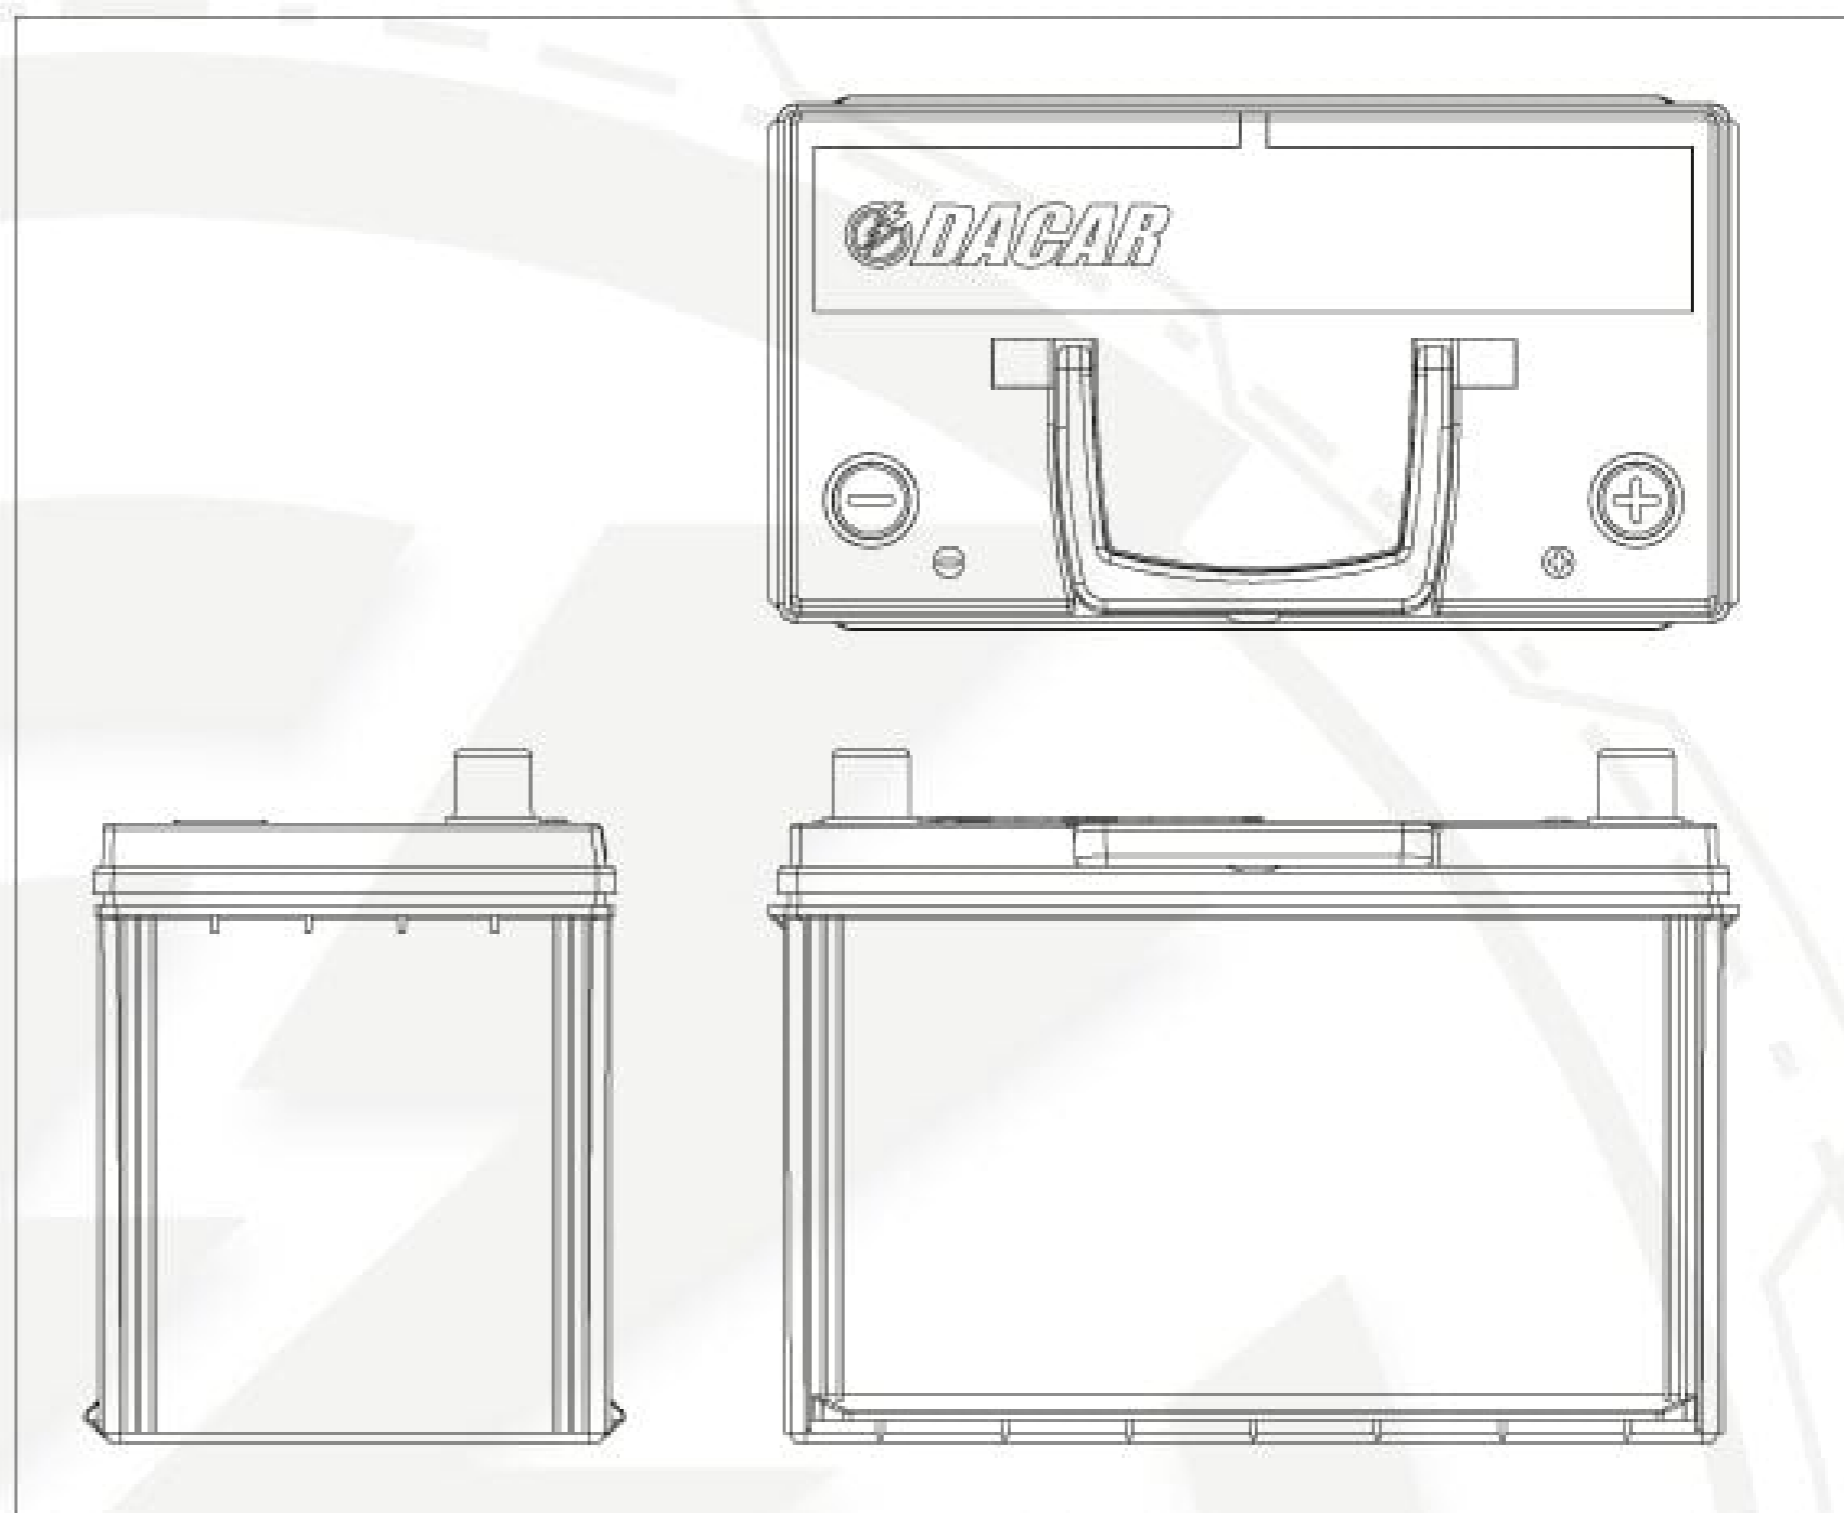

BP 27-100

FICHA TÉCNICA

TIPO DE TERMINAL
SAE Post

17.69mm

19.57mm

18,36mm

POLARIDAD

NORMAL

INVERTIDA

ESPECIFICACIONES & CARACTERÍSTICAS

VOLTAJE 12V
Ah 100
RES. MIN 173
CCA -18°C 825
CA -0°C 990

DIMENSIONES

LARGO 300 mm
ANCHO 168 mm
ALTO 224mm

CAJA CUBIERTA

TIPO DE BATERÍA
SEPARADOR
PLACA
RESISTENTE

PP DE ALTO IMPACTO
LIBRE MANTENIMIENTO
TIPO MANIFOLD
PLATA, PLOMO, CALCIO
FIBRA DE VIDRIO
DOBLE PROTECCIÓN
ALTAS TEMPERATURAS
VIBRACIONES

Máxima Duración